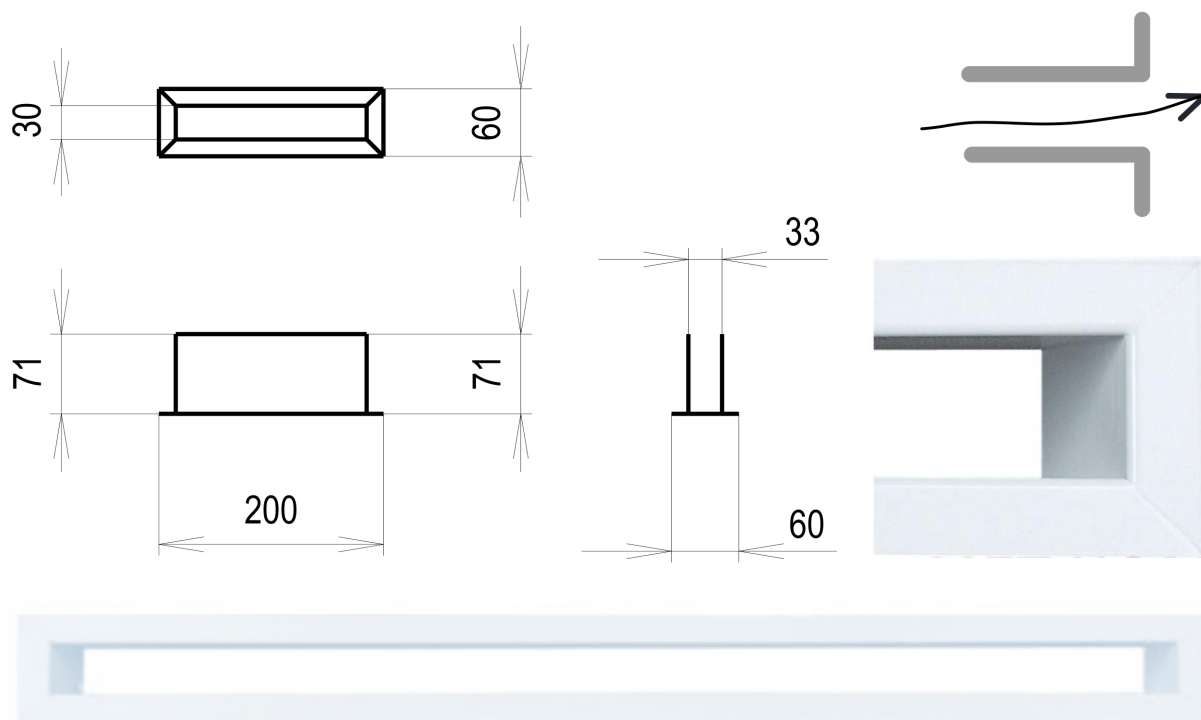

Krbová mřížka bílá tunelová 60x200 mm

---

profikrby.cz®

Parametry

Rozměr mřížky (venkovní rozměr rámečku) (mm) **60x200 mm**