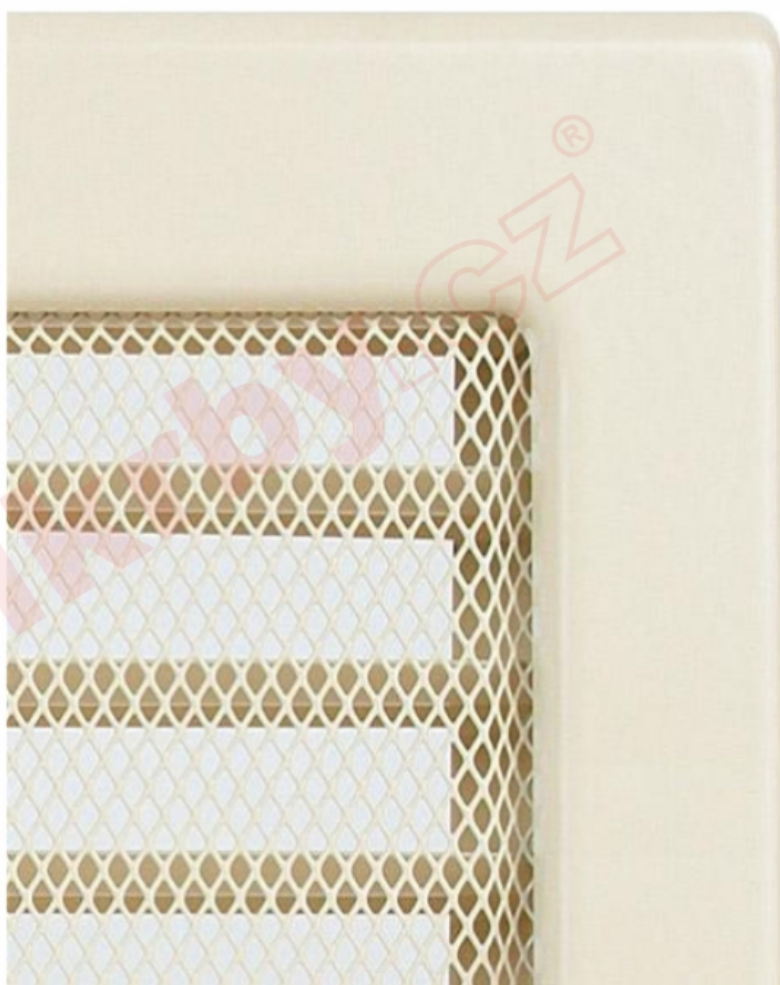

Krbová mřížka

lakovaná krémová s žaluzií, rozměr 170x170 mm

1 ks skladem

Krbová mřížka pro teplovzdušné rozvody krbů lakovaná krémová s žaluzií, rozměr 170x170 mm, pro odvětrávání, ventilace, přívody vzduchu, mřížka se zadržovacím rámečkem

Kód produktu **620.180-000113**

Výrobce **Kratki**

Cena **516,65 Kč**
426,98 Kč bez DPH

170x170

Parametry

Rozměr mřížky (venkovní rozměr rámečku) (mm) **170x170 mm**

Usazovací rozměr (montážní rámeček) (mm)	150x150 mm
Barva - typ barevného provedení	krémový lak
Určeno k použití	Do interiéru, pro rozvody teplého vzduchu, větrání ...
Balení	Kartonová krabice, mřížka, zadní rámeček

Detailní popis

Krbová mřížka pro teplovzdušné rozvody krbů lakovaná krémová s žaluzií, rozměr 170x170 mm, pro odvětrávání, ventilace, přívody vzduchu, mřížka se zadržovacím rámečkem

Krbová mřížka pro teplovzdušné rozvody krbů.