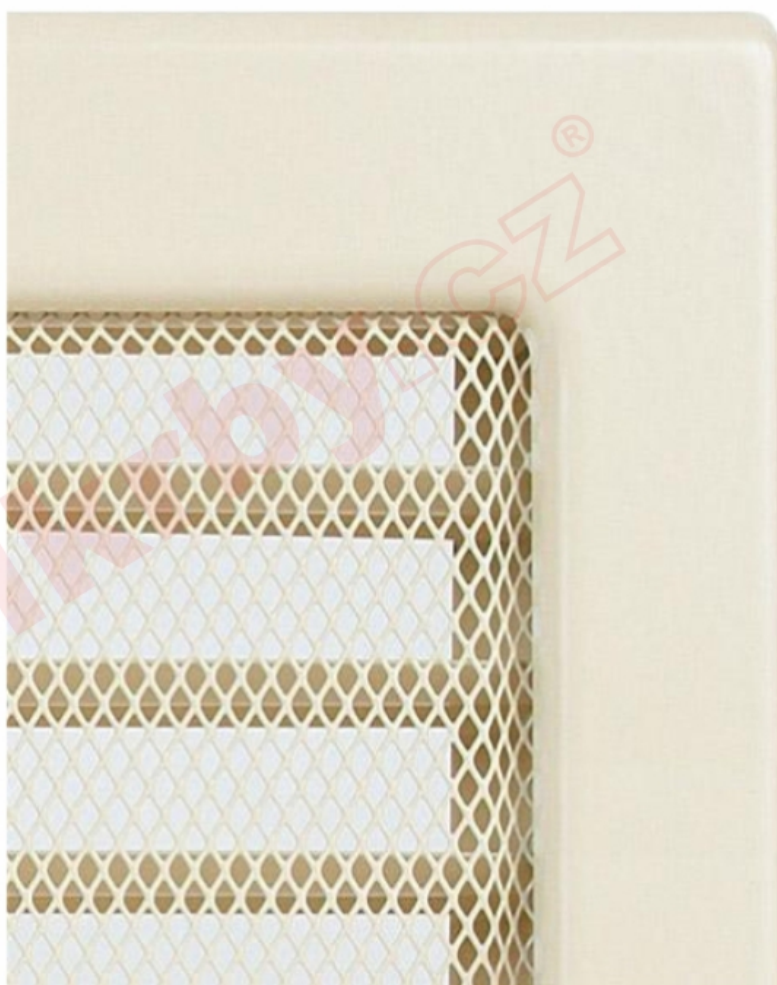

Krbová mřížka

lakovaná krémová s žaluzií, rozměr 170x170 mm

1 ks skladem

Krbová mřížka pro teplovzdušné rozvody krbů lakovaná krémová s žaluzií, rozměr 170x170 mm, pro odvětrávání, ventilace, přívody vzduchu, mřížka se zadržovacím rámečkem

Kód produktu **620.180-000113**

Výrobce **Kratki**

Cena **516,65 Kč**
426,98 Kč bez DPH

170x170

Parametry

Rozměr mřížky (venkovní rozměr rámečku) (mm) **170x170 mm**

Usazovací rozměr (montážní rámeček) (mm)	150x150 mm
Barva - typ barevného provedení	krémový lak
Určeno k použití	Do interiéru, pro rozvody teplého vzduchu, větrání ...
Balení	Kartonová krabice, mřížka, zadní rámeček

Detailní popis

Krbová mřížka pro teplovzdušné rozvody krbů lakovaná krémová s žaluzií, rozměr 170x170 mm, pro odvětrávání, ventilace, přívody vzduchu, mřížka se zadržovacím rámečkem

Krbová mřížka pro teplovzdušné rozvody krbů.