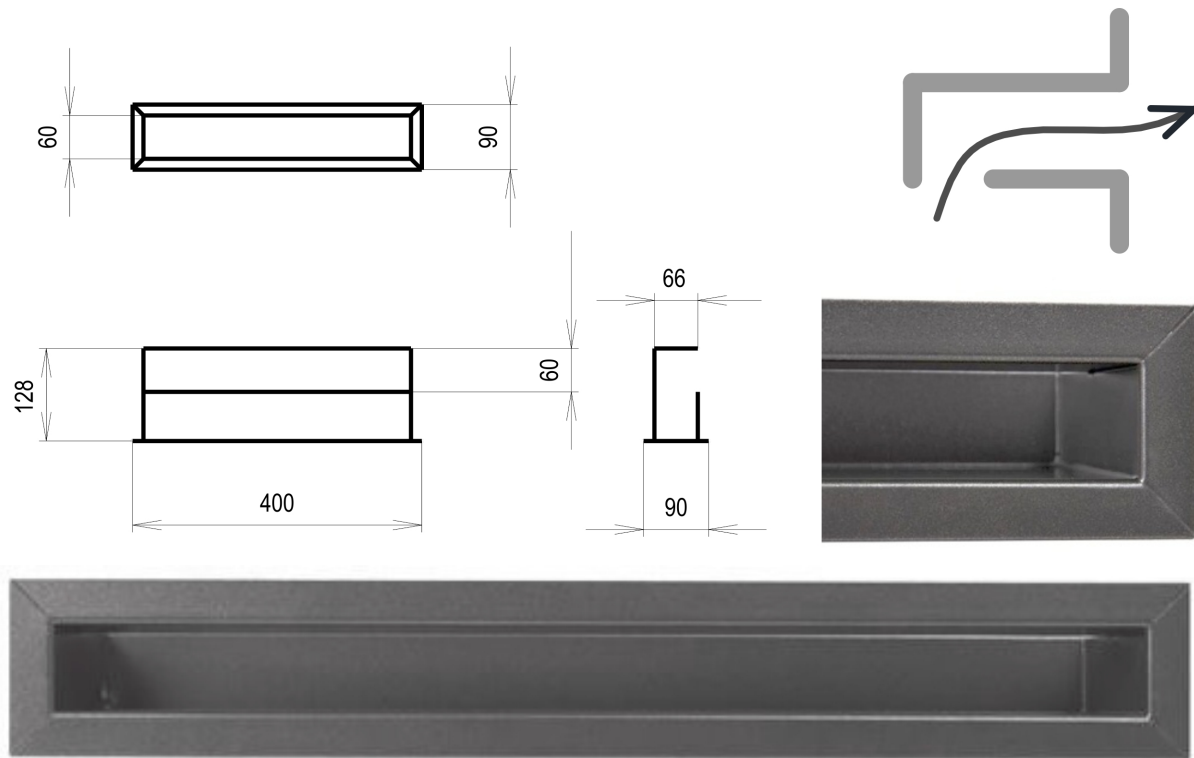

## **grafitová Tunelová/se zadní záslepkou 90x400**

Dostupnost : 3 až 4 týdny

Krbová větrací štěrbinová mřížka grafitová Tunelová/se zadní záslepkou 90x400, moderní, plnopřechodové provedení větracího kanálu pro teplovzdušné krby, odvětrávání a přísávání vzduchu

# Krbová mřížka grafitová tunelová se zadní záslepkou 90x400 mm

---

**profikrby.cz<sup>®</sup>**

## Parametry

Rozměr mřížky ( venkovní rozměr rámečku) (mm) **90x400 mm**

---

Barva - typ barevného provedení

**antracit-grafit**

Určeno k použití

**Do interiéru, pro rozvody teplého vzduchu, větrání ...**

Balení

## **Detailní popis**

Krbová větrací štěrbinová mřížka grafitová Tunelová/se zadní záslepkou 90x400, moderní, plnoprůchodové provedení větracího kanálu pro teplovzdušné krby, odvětrávání a přísávání vzduchu