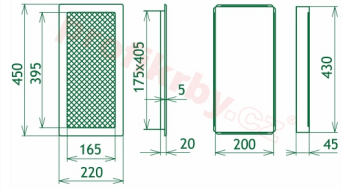

## Parametry

Rozměr mřížky ( venkovní rozměr rámečku) (mm) **220x450 mm**

---

Usazovací rozměr (montážní rámeček) (mm)

**200x430 mm**

Barva - typ barevného provedení

**krémový lak**

Určeno k použití

## Galerie

220x450

220x450

220x450

220x450

220x450

220x450