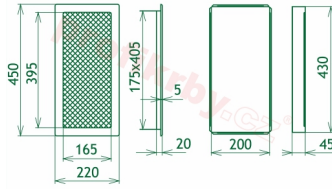

220x450

220x450

220x450

220x450

220x450

220x450