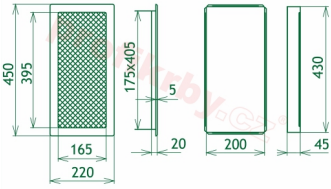

220x450

220x450

220x450

220x450

220x450

220x450