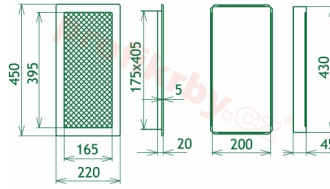

## Parametry

Rozměr mřížky ( venkovní rozměr rámečku) (mm) **220x450 mm**

---

Usazovací rozměr (montážní rámeček) (mm)

**200x430 mm**

Barva - typ barevného provedení

**krémový lak**

Určeno k použití

## Galerie

220x450

220x450

220x450

220x450

220x450

220x450