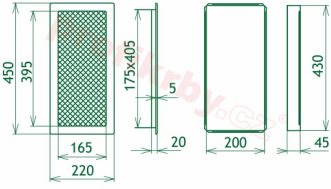

## Parametry

Rozměr mřížky ( venkovní rozměr rámečku) (mm) **220x450 mm**

---

Usazovací rozměr (montážní rámeček) (mm)

**200x430 mm**

Barva - typ barevného provedení

**krémový lak**

Určeno k použití

## Galerie

220x450

220x450

220x450

220x450

220x450

220x450