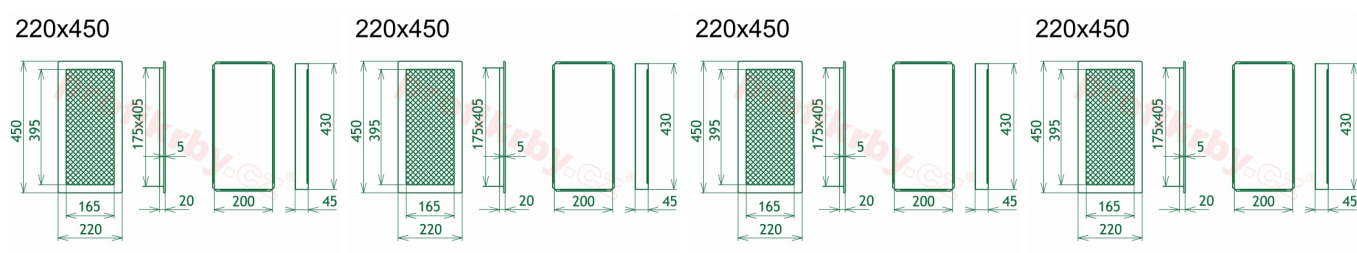

Usazovací rozměr (montážní rámeček) (mm)

200x430 mm

Barva - typ barevného provedení

krémový lak

Určeno k použití

Do interiéru, pro rozvody teplého vzduchu, větrání ...

Balení

Kartonová krabice, mřížka, zadní rámeček

Detailní popis

Krbová mřížka pro teplovzdušné rozvody krbů lakovaná krémová s žaluzií, rozměr 220x450 mm, pro odvětrávání, ventilace, přívody vzduchu, mřížka se zadržovacím rámečkem

Krbová mřížka pro teplovzdušné rozvody krbů.

Montáž krbové mřížky - příklady řešení

Montáž krbových mřížek do teplovzdušných krbů pomocí montážního rámečku

Výroba krbových mřížek ve firmě Kratki

Výroba krbových mřížek ve firmě Kratki

Galerie