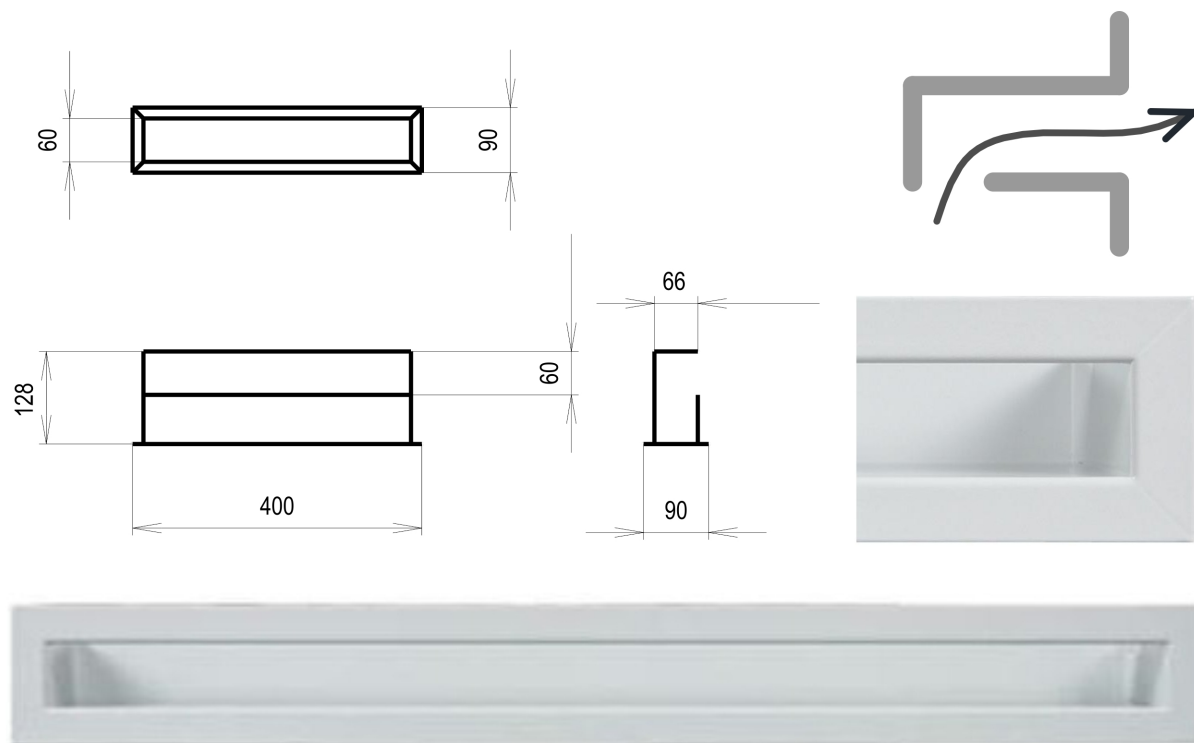

Krbová mřížka

bílá Tunelová/se zadní záslepkou 90x400

4 ks skladem

Krbová větrací štěrbin, mřížka bílá Tunelová/se zadní záslepkou 90x400, moderní, plnopřechodové provedení větracího kanálu pro teplovzdušné krby, odvětrávání a přísávání vzduchu

Kód produktu **620.605-000021**

Výrobce **Kratki**

Cena **894,52 Kč**
739,27 Kč bez DPH

Krbová mřížka bílá tunelová se zadní záslepkou 90x400 mm

profikrby.cz[®]

Parametry

Rozměr mřížky (venkovní rozměr rámečku) (mm) **90x400 mm**

Barva - typ barevného provedení

bílá

Určeno k použití

Do interiéru, pro rozvody teplého vzduchu, větrání ...

Balení

Kartonová krabice, mřížka, zadní rámeček

Detailní popis

Krbová větrací štěrbinová mřížka bílá Tunelová/se zadní záslepkou 90x400, moderní, plnopřechodové provedení větracího kanálu pro teplovzdušné krby, odvětrávání a přísávání vzduchu