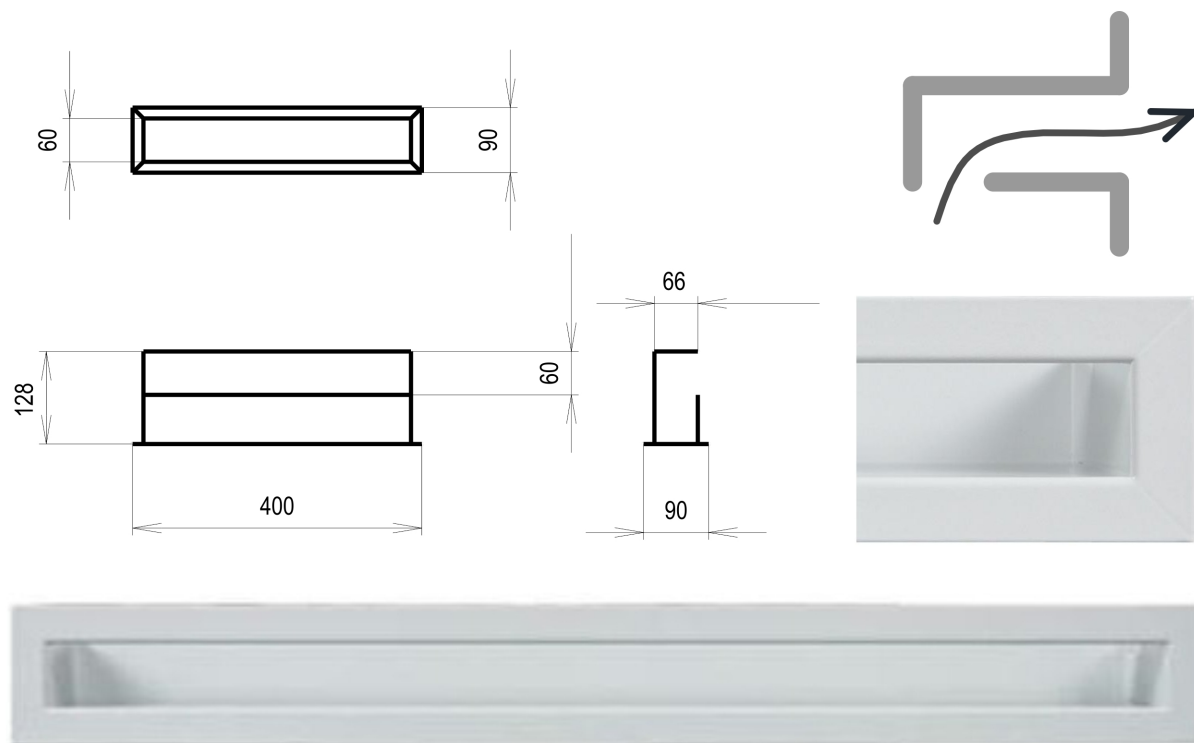

Krbová mřížka

bílá Tunelová/se zadní záslepkou 90x400

4 ks skladem

Krbová větrací štěrbin, mřížka bílá Tunelová/se zadní záslepkou 90x400, moderní, plnopřechodové provedení větracího kanálu pro teplovzdušné krby, odvětrávání a přísávání vzduchu

Kód produktu **620.605-000021**

Výrobce **Kratki**

Cena **748,72 Kč**
618,78 Kč bez DPH

Krbová mřížka bílá tunelová se zadní záslepkou 90x400 mm

profikrby.cz[®]

Parametry

Rozměr mřížky (venkovní rozměr rámečku) (mm) **90x400 mm**

Barva - typ barevného provedení

bílá

Určeno k použití

Do interiéru, pro rozvody teplého vzduchu, větrání ...

Balení

Kartonová krabice, mřížka, zadní rámeček

Detailní popis

Krbová větrací štěrbinová mřížka bílá Tunelová/se zadní záslepkou 90x400, moderní, plnopřechodové provedení větracího kanálu pro teplovzdušné krby, odvětrávání a přísávání vzduchu