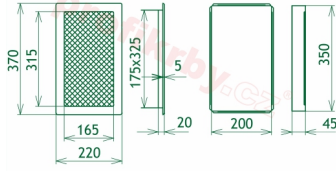

220x370

220x370

220x370

220x370