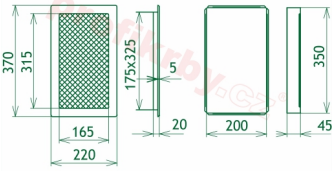

200x350 mm

Barva - typ barevného provedení

krémový lak

Určeno k použití

**Do interiéru, pro rozvody teplého vzduchu,
větrání ...**

Balení

Kartonová krabice, mřížka, zadní rámeček

Detailní popis

Krbová mřížka pro teplovzdušné rozvody krbů lakovaná krémová s žaluzií, rozměr 220x370 mm, pro odvětrávání, ventilace, přívody vzduchu, mřížka se zadržovacím rámečkem

Krbová mřížka pro teplovzdušné rozvody krbů.

Montáž krbové mřížky - příklady řešení

Montáž krbových mřížek do teplovzdušných krbů pomocí montážního rámečku

Výroba krbových mřížek ve firmě Kratki

Výroba krbových mřížek ve firmě Kratki

Galerie

220x370

220x370

220x370

220x370

220x370