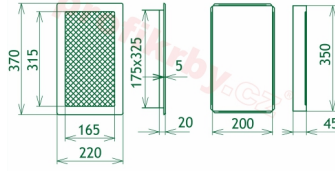

## Parametry

Rozměr mřížky ( venkovní rozměr rámečku) (mm) **220x370 mm**

Usazovací rozměr (montážní rámeček) (mm)

**200x350 mm**

Barva - typ barevného provedení

**krémový lak**

Určeno k použití

**Do interiéru, pro rozvody teplého vzduchu, větrání ...**

## Galerie

220x370

220x370

220x370

220x370