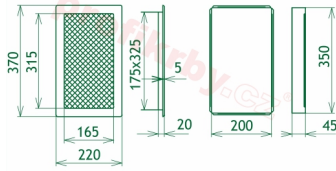

200x350 mm

Barva - typ barevného provedení

krémový lak

Určeno k použití

**Do interiéru, pro rozvody teplého vzduchu,
větrání ...**

Balení

Kartonová krabice, mřížka, zadní rámeček

Detailní popis

Krbová mřížka pro teplovzdušné rozvody krbů lakovaná krémová s žaluzií, rozměr 220x370 mm, pro odvětrávání, ventilace, přívody vzduchu, mřížka se zadržovacím rámečkem

Krbová mřížka pro teplovzdušné rozvody krbů.

Montáž krbové mřížky - příklady řešení

Montáž krbových mřížek do teplovzdušných krbů pomocí montážního rámečku

Výroba krbových mřížek ve firmě Kratki

Výroba krbových mřížek ve firmě Kratki

Galerie

220x370

220x370

220x370

220x370

220x370