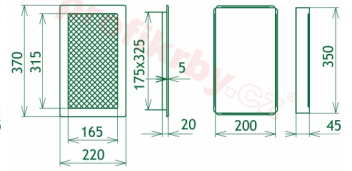

200x350 mm

Barva - typ barevného provedení

krémový lak

Určeno k použití

**Do interiéru, pro rozvody teplého vzduchu,
větrání ...**

Balení

Kartonová krabice, mřížka, zadní rámeček

Detailní popis

Krbová mřížka pro teplovzdušné rozvody krbů lakovaná krémová s žaluzií, rozměr 220x370 mm, pro odvětrávání, ventilace, přívody vzduchu, mřížka se zadržovacím rámečkem

Krbová mřížka pro teplovzdušné rozvody krbů.

Montáž krbové mřížky - příklady řešení

Montáž krbových mřížek do teplovzdušných krbů pomocí montážního rámečku

Výroba krbových mřížek ve firmě Kratki

Výroba krbových mřížek ve firmě Kratki

Galerie

220x370

220x370

220x370

220x370

220x370