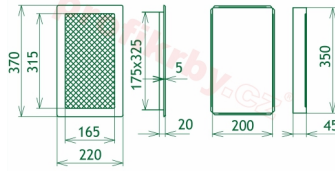

200x350 mm

Barva - typ barevného provedení

krémový lak

Určeno k použití

**Do interiéru, pro rozvody teplého vzduchu,
větrání ...**

Balení

Kartonová krabice, mřížka, zadní rámeček

Detailní popis

Krbová mřížka pro teplovzdušné rozvody krbů lakovaná krémová s žaluzií, rozměr 220x370 mm, pro odvětrávání, ventilace, přívody vzduchu, mřížka se zadržovacím rámečkem

Krbová mřížka pro teplovzdušné rozvody krbů.

Montáž krbové mřížky - příklady řešení

Montáž krbových mřížek do teplovzdušných krbů pomocí montážního rámečku

Výroba krbových mřížek ve firmě Kratki

Výroba krbových mřížek ve firmě Kratki

Galerie

220x370

220x370

220x370

220x370

220x370