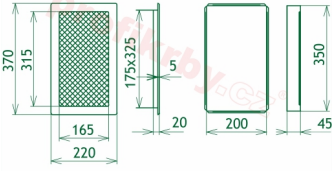

220x370

220x370

220x370

220x370