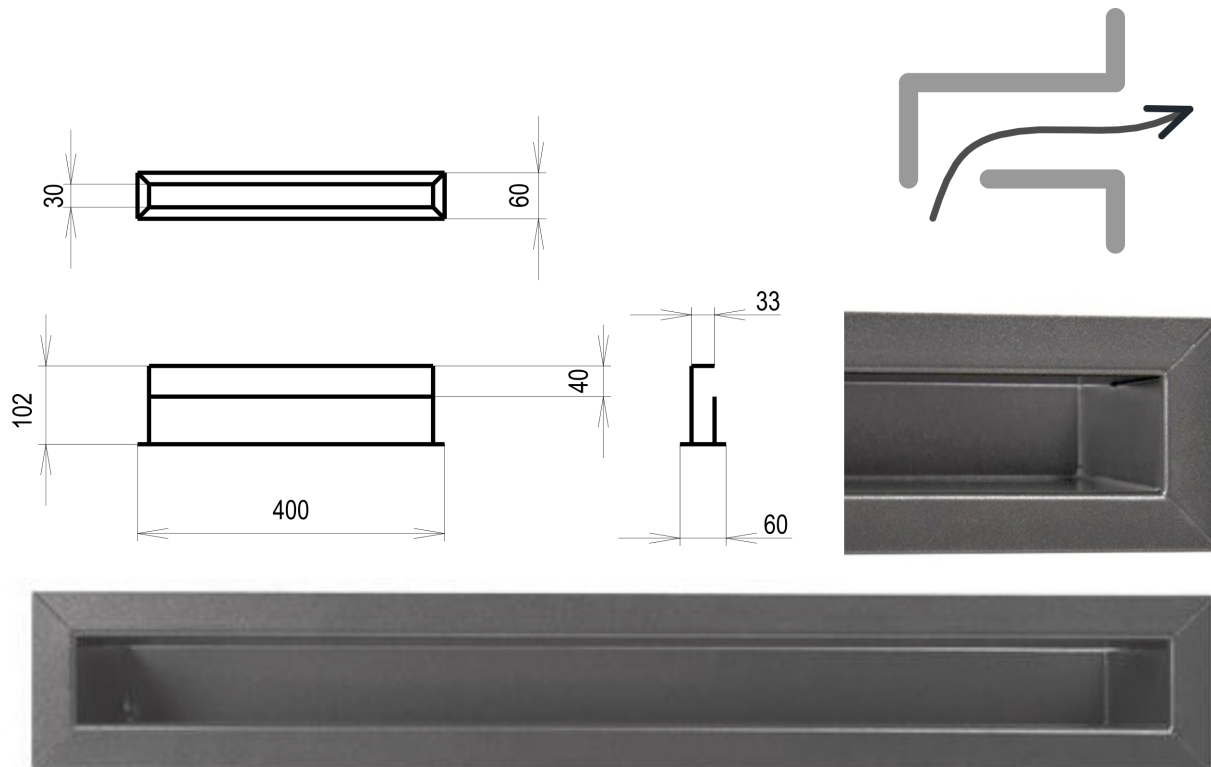

## **grafitová Tunelová/se zadní záslepkou 60x400**

1 ks skladem

Krbová větrací štěrbinová mřížka grafitová Tunelová/se zadní záslepkou 60x400, moderní, plnopřechodové provedení větracího kanálu pro teplovzdušné krby, odvětrávání a přísávání vzduchu

# Krbová mřížka grafitová tunelová se zadní záslepkou 60x400 mm

---

**profikrby.cz<sup>®</sup>**

## Parametry

Rozměr mřížky ( venkovní rozměr rámečku) (mm) **60x400 mm**

---

Barva - typ barevného provedení

**antracit-grafit**

Určeno k použití

**Do interiéru, pro rozvody teplého vzduchu, větrání ...**

Balení