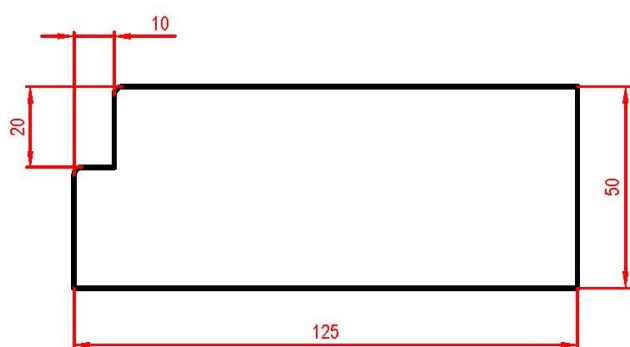

Náhradní díly KOBOK - dno kolem roštu - barva přírodní

Vyzdívka KOBOK dno s osazením 125x216-50 K-592 tloušťka 50mm barva přírodní

0 ks skladem

Vyzdívka KOBOK dno s osazením 125x216-50 K-592 tloušťka 50mm barva přírodní

Kód produktu **192.0000000078**

Výrobce **KOBOK**

Cena **212,00 Kč**
175,21 Kč bez DPH

Parametry

Název náhradního dílu

dno kobok s osazením 125x266-50

Materiál	Lisovaný šamot - šamotová tvarovka
Rozměry	125 x 216 x 50 mm
Barva	přírodní
Určení	Krbové vložky KOBOK - CHOPOK, KOMPAKT, KAZETA, BYSTRÁ, ĎUMBIER, MÝTO
Specifikace	Náhradní díl KOBOK

Detailní popis

Vyzdívka KOBOK dno s osazením 125x216-50 K-592 tloušťka 50mm barva přírodní

Lisovaná šamotová tvarovka KOBOK - umístění před nebo za rošt

- Vyrobená z kvalitního lisovaného šamotu, který vyniká dlouhou životností a vysokou tepelnou odolností.
- Šamotový materiál má výborné akumulací vlastnosti – dlouho drží teplo a přispívá k efektivnějšímu vytápění.
- Podporuje dokonalé vyhoření paliva, čímž zvyšuje účinnost spalování a snižuje množství zbytkového popela.
- Slouží k přesnému uložení roštu do výšky dna krbové vložky.
- Možnost individuální úpravy – tvarovku lze zkracovat nebo prodlužovat řezáním dle potřeby.
- Flexibilní použití – vhodná pro umístění před i za rošt podle konstrukce krbové vložky.
- Mikropraskliny nejsou důvodem k výměně – šamot si zachovává své vlastnosti. Výměna je nutná až při postupném vydrolování materiálu, ke kterému zpravidla dochází až po desítkách let provozu.