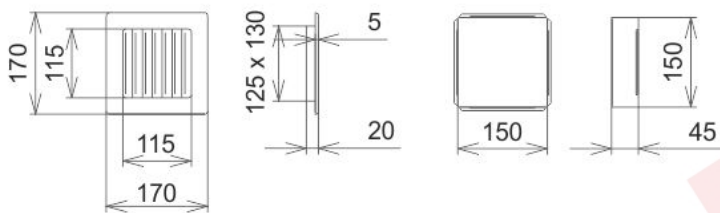

## **bílá lamelová B 170x170**

1 ks skladem

Krbová větrací štěrbin, mřížka bílá lamelová B 170x170, moderní, plnopřechodové provedení větracího kanálu pro teplovzdušné krby, odvětrávání a přísávání vzduchu

## Parametry

Rozměr mřížky ( venkovní rozměr rámečku) (mm) **170x170 mm**

Usazovací rozměr (montážní rámeček) (mm)	<b>150x150 mm</b>
Barva - typ barevného provedení	<b>bílá</b>
Určeno k použití	<b>Do interiéru, pro rozvody teplého vzduchu, větrání ...</b>
Balení	<b>Kartonová krabice, mřížka, zadní rámeček</b>