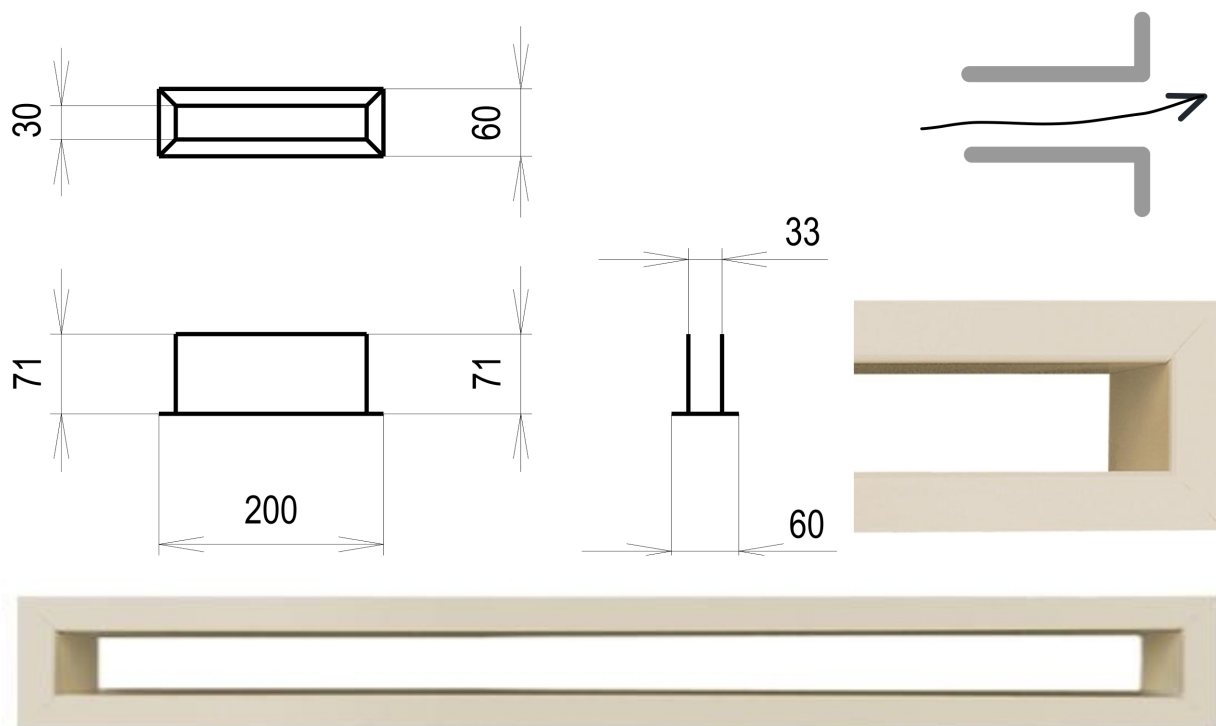

Krbová mřížka krémová tunelová 60x200 mm

---

profikrby.cz®

Parametry

Rozměr mřížky (venkovní rozměr rámečku) (mm) **60x200 mm**