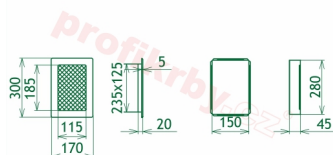

Krbová mřížka pro teplovzdušné rozvody krbů provedení broušený nerez, rozměr 170x300 mm, černý tahokov, pro odvětrávání, ventilace, přívody vzduchu, mřížka se zadržovacím rámečkem

Krbová mřížka pro teplovzdušné rozvody krbů. Krbová mřížka broušený nerez N 170x300 Kratki.

Montáž krbové mřížky - příklady řešení

Montáž krbových mřížek do teplovzdušných krbů pomocí montážního rámečku

Výroba krbových mřížek ve firmě Kratki

Výroba krbových mřížek ve firmě Kratki

Galerie

170x300

170x300