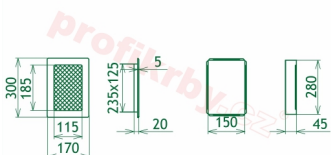

Krbová mřížka pro teplovzdušné rozvody krbů provedení broušený nerez, rozměr 170x300 mm, černý tahokov, pro odvětrávání, ventilace, přívody vzduchu, mřížka se zadržovacím rámečkem

Krbová mřížka pro teplovzdušné rozvody krbů. Krbová mřížka broušený nerez N 170x300 Kratki.

Montáž krbové mřížky - příklady řešení

Montáž krbových mřížek do teplovzdušných krbů pomocí montážního rámečku

Výroba krbových mřížek ve firmě Kratki

Výroba krbových mřížek ve firmě Kratki

Galerie

170x300

170x300