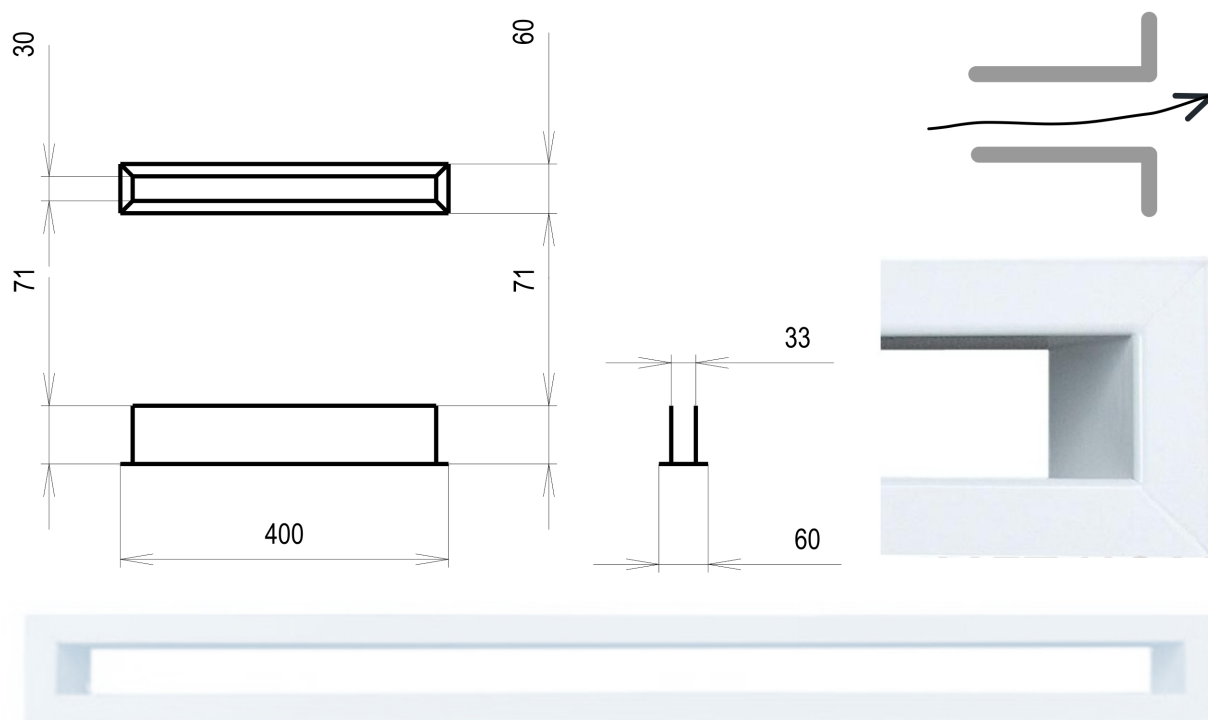

Krbová mřížka bílá tunelová 60x400 mm

---

profikrby.cz®

Parametry

Rozměr mřížky (venkovní rozměr rámečku) (mm) **60x400 mm**