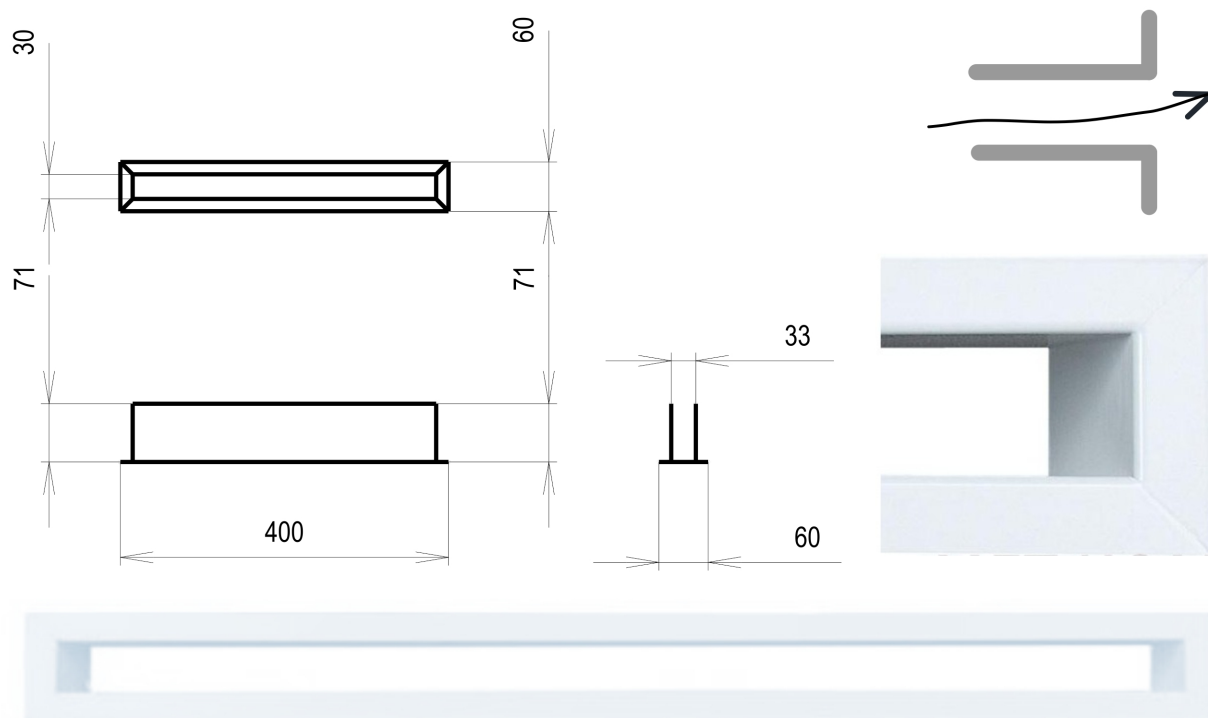

Krbová mřížka bílá tunelová 60x400 mm

---

profikrby.CZ®

Parametry

Rozměr mřížky (venkovní rozměr rámečku) (mm) **60x400 mm**