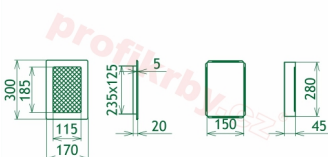

Usazovací rozměr (montážní rámeček) (mm)

150x280 mm

Barva - typ barevného provedení

barva zlatá - email

Určeno k použití

Do interiéru, pro rozvody teplého vzduchu, větrání ...

Balení

Kartonová krabice, mřížka, zadní rámeček

Detailní popis

Krbová mřížka pro teplovzdušné rozvody krbů zlatá lakovaná s žaluzií, rozměr 170x300 mm, pro odvětrávání, ventilace, přívody vzduchu, mřížka se zadržovacím rámečkem

Krbová mřížka lakovaná zlatá s žaluzií 170x300. Krbová mřížka pro teplovzdušné rozvody krbů.

Montáž krbové mřížky - příklady řešení

Montáž krbových mřížek do teplovzdušných krbů pomocí montážního rámečku

Výroba krbových mřížek ve firmě Kratki

Výroba krbových mřížek ve firmě Kratki

Galerie

170x300

170x300

170x300

170x300