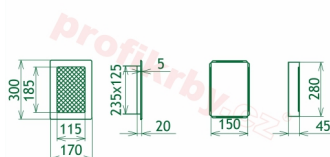

Usazovací rozměr (montážní rámeček) (mm)

150x280 mm

Barva - typ barevného provedení

barva zlatá - email

Určeno k použití

Do interiéru, pro rozvody teplého vzduchu, větrání ...

Balení

Kartonová krabice, mřížka, zadní rámeček

Detailní popis

Krbová mřížka pro teplovzdušné rozvody krbů zlatá lakovaná s žaluzií, rozměr 170x300 mm, pro odvětrávání, ventilace, přívody vzduchu, mřížka se zadržovacím rámečkem

Krbová mřížka lakovaná zlatá s žaluzií 170x300. Krbová mřížka pro teplovzdušné rozvody krbů.

Montáž krbové mřížky - příklady řešení

Montáž krbových mřížek do teplovzdušných krbů pomocí montážního rámečku

Výroba krbových mřížek ve firmě Kratki

Výroba krbových mřížek ve firmě Kratki

Galerie

170x300

170x300

170x300

170x300