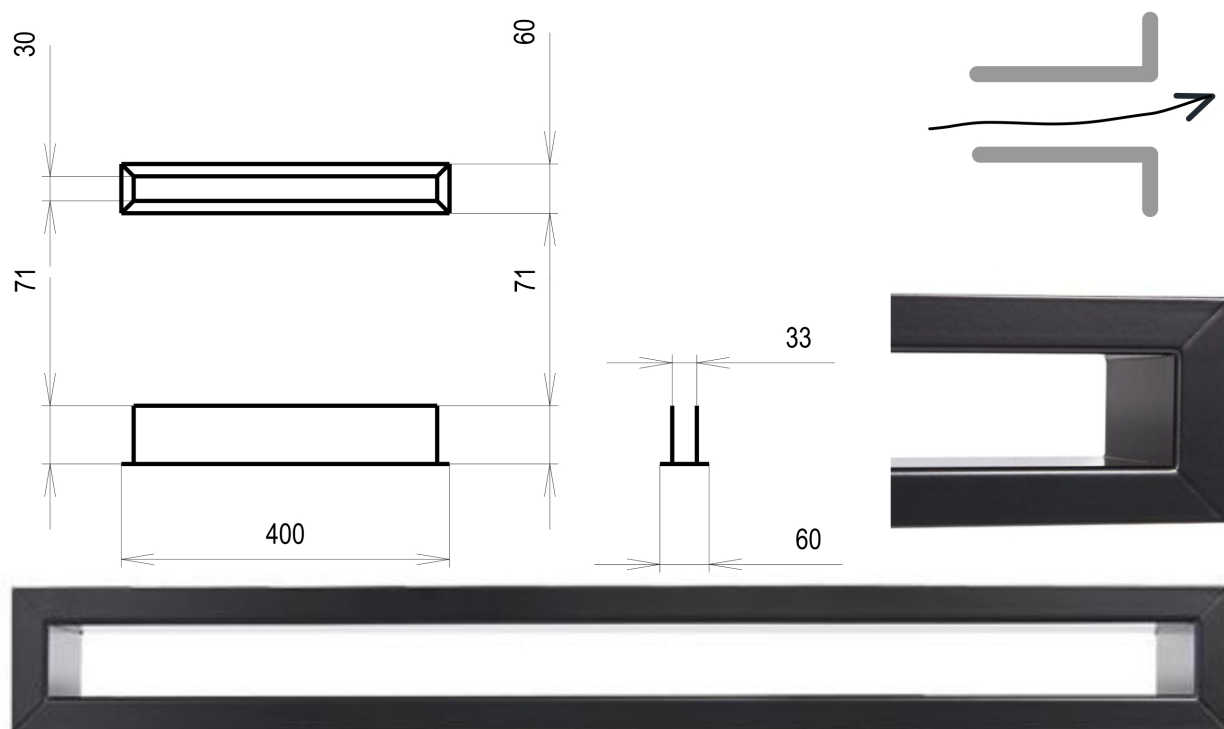

Krbová mřížka černá tunelová 60x400 mm

---

profikrby.CZ®

Parametry

Rozměr mřížky (venkovní rozměr rámečku) (mm)

60x400 mm