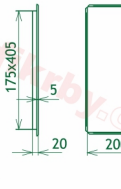

## Parametry

Rozměr mřížky ( venkovní rozměr rámečku) (mm) **220x450 mm**

---

Usazovací rozměr (montážní rámeček) (mm)

**200x430 mm**

Barva - typ barevného provedení

**černo-měděný lak**

Určeno k použití

## Galerie

220x450

220x450

220x450

220x450

220x450