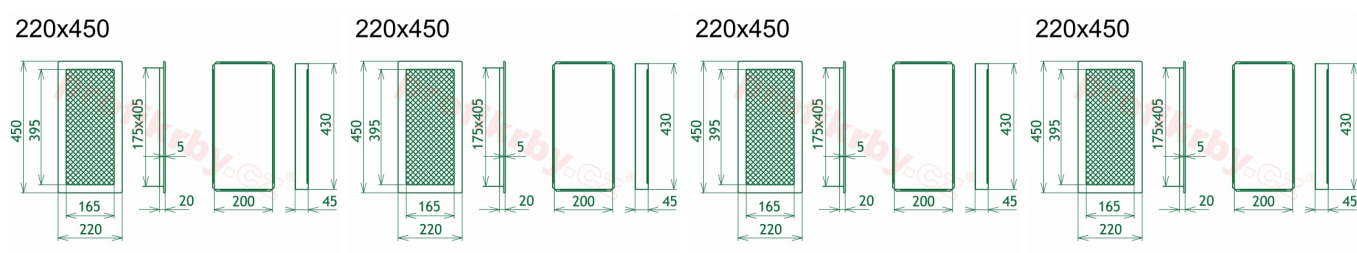

Usazovací rozměr (montážní rámeček) (mm)

200x430 mm

Barva - typ barevného provedení

černo-měděný lak

Určeno k použití

Do interiéru, pro rozvody teplého vzduchu, větrání ...

Balení

Kartonová krabice, mřížka, zadní rámeček

Detailní popis

Krbová mřížka pro teplovzdušné rozvody krbů černo-měděná, rozměr 220x450 mm, pro odvětrávání, ventilace, přívody vzduchu, mřížka se zadržovacím rámečkem

Krbová mřížka pro teplovzdušné rozvody krbů.

Montáž krbové mřížky - příklady řešení

Montáž krbových mřížek do teplovzdušných krbů pomocí montážního rámečku

Výroba krbových mřížek ve firmě Kratki

Výroba krbových mřížek ve firmě Kratki

Galerie