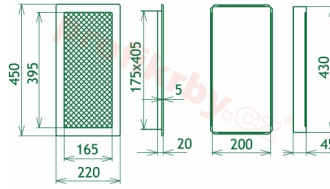

## Parametry

Rozměr mřížky ( venkovní rozměr rámečku) (mm) **220x450 mm**

---

Usazovací rozměr (montážní rámeček) (mm)

**200x430 mm**

Barva - typ barevného provedení

**černo-měděný lak**

Určeno k použití

## Galerie

220x450

220x450

220x450

220x450

220x450