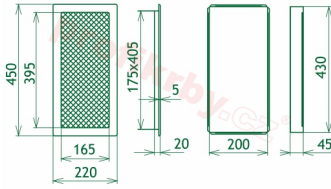

220x450

220x450

220x450

220x450

220x450