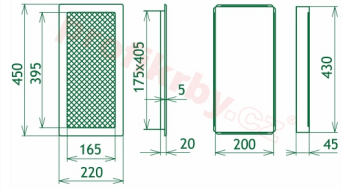

## Parametry

Rozměr mřížky ( venkovní rozměr rámečku) (mm) **220x450 mm**

---

Usazovací rozměr (montážní rámeček) (mm)

**200x430 mm**

Barva - typ barevného provedení

**černo-měděný lak**

Určeno k použití

## Galerie

220x450

220x450

220x450

220x450

220x450