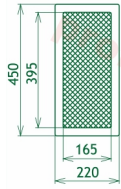

## Parametry

Rozměr mřížky ( venkovní rozměr rámečku) (mm) **220x450 mm**

---

Usazovací rozměr (montážní rámeček) (mm)

**200x430 mm**

Barva - typ barevného provedení

**černo-měděný lak**

Určeno k použití

## Galerie

220x450

220x450

220x450

220x450

220x450