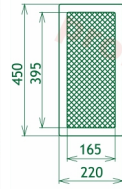

## Parametry

Rozměr mřížky ( venkovní rozměr rámečku) (mm) **220x450 mm**

---

Usazovací rozměr (montážní rámeček) (mm)

**200x430 mm**

Barva - typ barevného provedení

**černo-měděný lak**

Určeno k použití

## Galerie

220x450

220x450

220x450

220x450

220x450