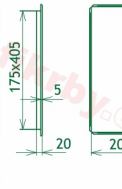

## Parametry

Rozměr mřížky ( venkovní rozměr rámečku) (mm) **220x450 mm**

---

Usazovací rozměr (montážní rámeček) (mm)

**200x430 mm**

Barva - typ barevného provedení

**černo-měděný lak**

Určeno k použití

## Galerie

220x450

220x450

220x450

220x450

220x450