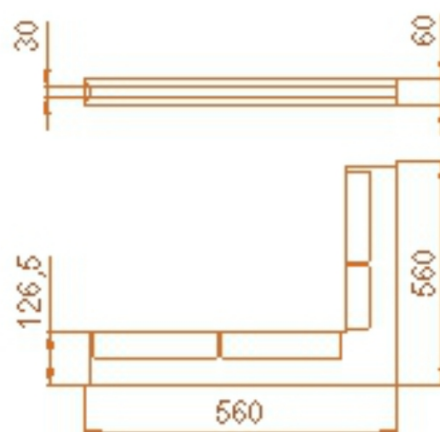

Rohová krbová mřížka

grafitová 560x560x60

0 ks skladem

Krbová větrací štěrbin, mřížka grafitová 560x560x60, moderní, plnoprůchodové provedení větracího kanálu pro teplovzdušné krby, odvětrávání a přísávání vzduchu

Kód produktu	620.660-000001
Výrobce	Kratki

Cena	1 457,31 Kč 1 204,39 Kč bez DPH
------	--

Krbová mřížka štěrbinová rohová

560x560
výška 60
(grafitová)

Parametry

Rozměr mřížky (venkovní rozměr rámečku) (mm)

roh 560x560x60 mm

Barva - typ barevného provedení

antracit-grafit

Určeno k použití

Do interiéru, pro rozvody teplého vzduchu, větrání ...

Balení

Kartonová krabice, mřížka, zadní rámeček

Detailní popis

Krbová větrací štěrbinová mřížka grafitová 560x560x60, moderní, plnoprůchodové provedení větracího kanálu pro teplovzdušné krby, odvětrávání a přísávání vzduchu

Rohová krbová mřížka grafitová 560x560x60