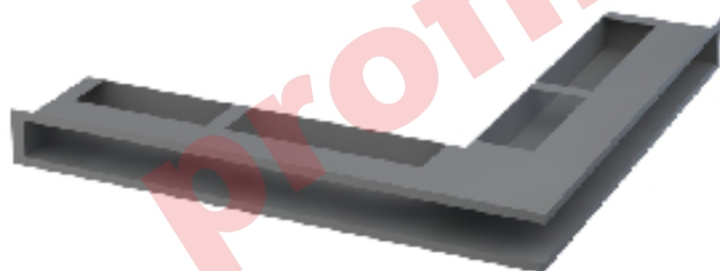

Rohová krbová mřížka

grafitová 560x560x60

0 ks skladem

Krbová větrací štěrbin, mřížka grafitová 560x560x60, moderní, plnoprůchodové provedení větracího kanálu pro teplovzdušné krby, odvětrávání a přísávání vzduchu

Kód produktu	620.660-000001
Výrobce	Kratki

Cena	1 457,31 Kč 1 204,39 Kč bez DPH
------	--

Krbová mřížka štěrbinová rohová

560x560
výška 60
(grafitová)

Parametry

Rozměr mřížky (venkovní rozměr rámečku) (mm)

roh 560x560x60 mm

Barva - typ barevného provedení

antracit-grafit

Určeno k použití

Do interiéru, pro rozvody teplého vzduchu, větrání ...

Balení

Kartonová krabice, mřížka, zadní rámeček

Detailní popis

Krbová větrací štěrbinová mřížka grafitová 560x560x60, moderní, plnoprůchodové provedení větracího kanálu pro teplovzdušné krby, odvětrávání a přísávání vzduchu

Rohová krbová mřížka grafitová 560x560x60