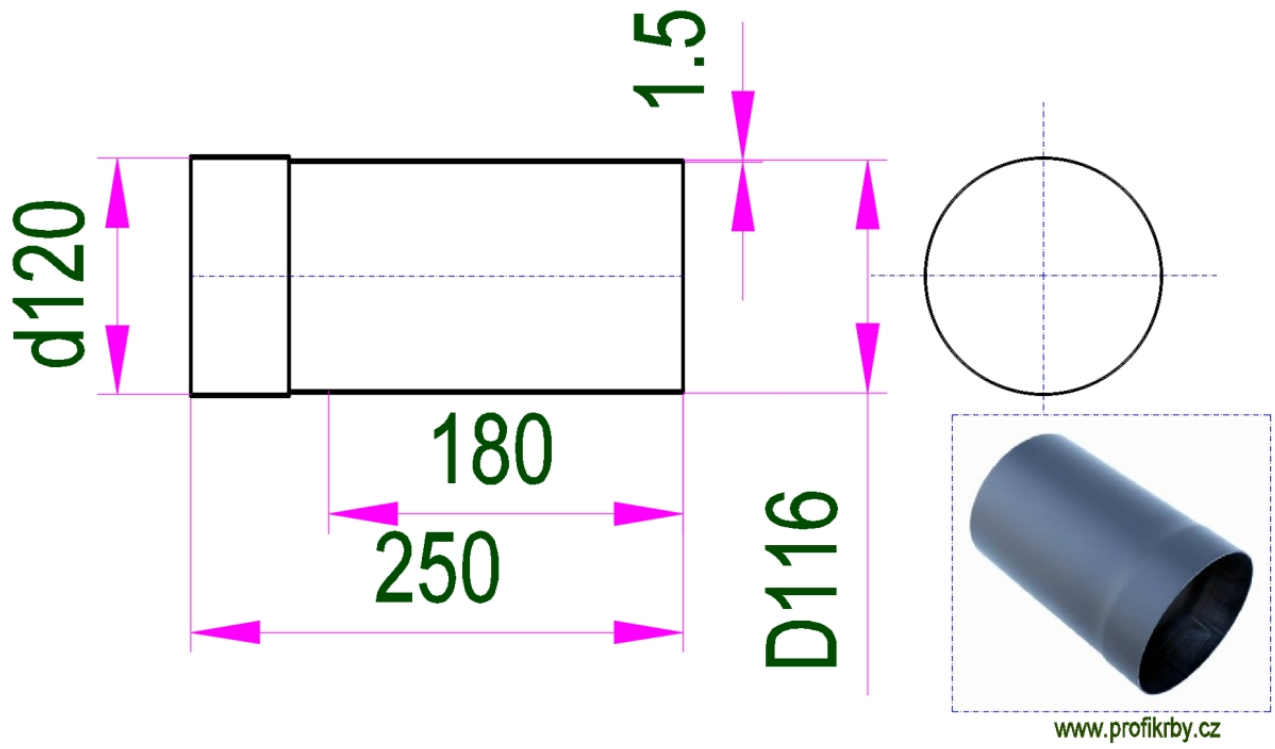

Kouřovod 150 černý

Kouřovod 120 - Vsuvka průměr 120 délka 200 tloušťka 1,5 mm - teleskopický díl

2 ks skladem

Teleskopický díl kouřovodu pro připojování spotřebičů Kouřovod 120 - Vsuvka průměr 120 délka 200 tloušťka 1,5 mm - teleskopický díl

Kód produktu **600.KC12015056**

Výrobce **V.A.P.K.**

Cena **313,18 Kč**
258,83 Kč bez DPH

VSUVKA TELESKOPICKÝ KUS, PRUMĚR 120, DÉLKA 250 / 180

Parametry

Technický název

Vsuvka DN120 L250/180

Průměr kouřovodu	120 mm
Délka kouřovodu	250
Tloušťka stěny kouřovodu	1.5
Délka vsouvací části	180
Materiál kouřovodu	ocel
Úprava povrchu	žáruodolný lak
Odstín barvy povrchu	černá

Detailní popis

Teleskopický díl kouřovodu pro připojování spotřebičů Kouřovod 120 - Vsuvka průměr 120 délka 200 tloušťka 1,5 mm - teleskopický díl