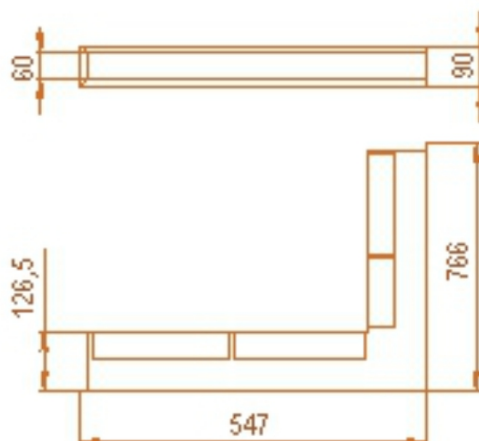

Rohová krbová mřížka

bílá pravá 547x766x90

0 ks skladem

Krbová větrací štěrba, mřížka bílá pravá 547x766x90, moderní, plnopřechodové provedení větracího kanálu pro teplovzdušné krby, odvětrávání a přísávání vzduchu

Kód produktu	620.650-000006
Výrobce	Kratki

Cena	2 562,50 Kč 2 117,77 Kč bez DPH
------	--

Krbová mřížka štěrbinová rohová

547x766 pravá
výška 90
(bílá)

Parametry

Rozměr mřížky (venkovní rozměr rámečku) (mm)

roh 547x766x90 mm

Barva - typ barevného provedení

bílá

Určeno k použití

Do interiéru, pro rozvody teplého vzduchu, větrání ...

Balení

Kartonová krabice, mřížka, zadní rámeček

Detailní popis

Krbová větrací štěrbinová mřížka bílá pravá 547x766x90, moderní, plnopřechodové provedení větracího kanálu pro teplovzdušné krby, odvětrávání a přísávání vzduchu

Rohová krbová mřížka bílá pravá 547x766x90