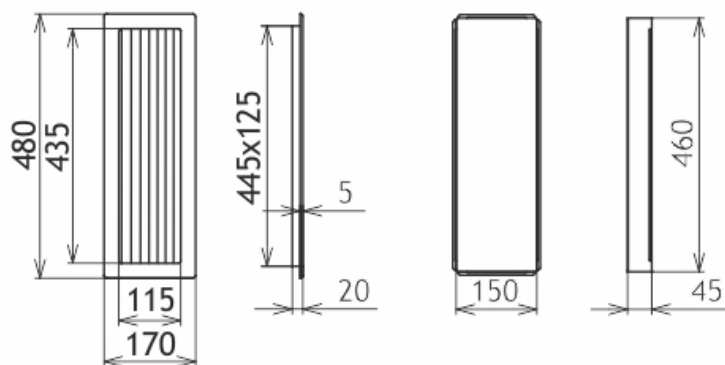

Krbová mřížka

grafitová lamelová G 170x480

3 ks skladem

Krbová větrací štěrbinová mřížka, mřížka grafitová lamelová G 170x480, moderní, plnopřechodové provedení větracího kanálu pro teplovzdušné krby, odvětrávání a přísávání vzduchu

Kód produktu	620.710-000004
Výrobce	Kratki

Cena	818,49 Kč 676,44 Kč bez DPH
------	---------------------------------------

170x480

Parametry

Rozměr mřížky (venkovní rozměr rámečku) (mm) **170x480 mm**

Usazovací rozměr (montážní rámeček) (mm)

150x460 mm

Barva - typ barevného provedení

grafitová - kovářská

Určeno k použití

Do interiéru, pro rozvody teplého vzduchu, větrání ...

Balení

Kartonová krabice, mřížka, zadní rámeček

Detailní popis

Krbová větrací štěrbinová mřížka grafitová lamelová G 170x480, moderní, plnoprůchodové provedení větracího kanálu pro teplovzdušné krby, odvětrávání a přisávání vzduchu

Krbová mřížka grafitová lamelová G 170x490