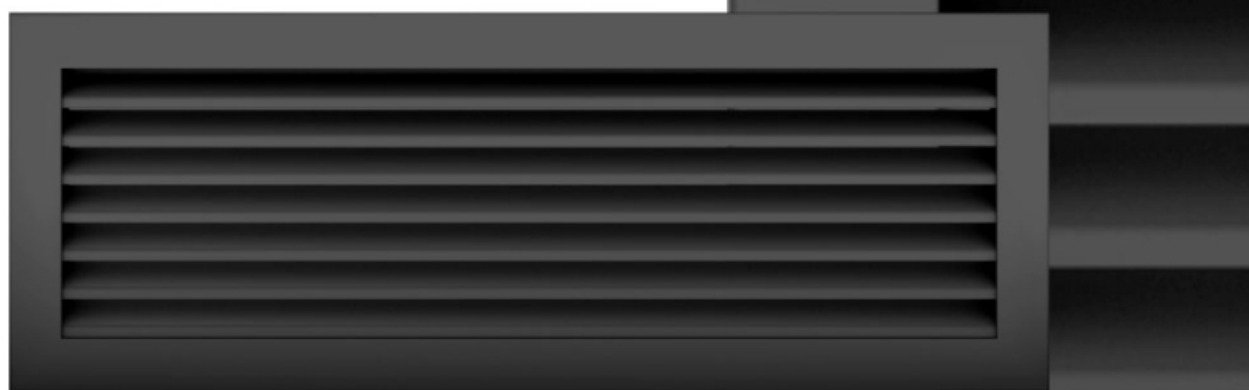

Krbová mřížka

grafitová lamelová G 170x480

3 ks skladem

Krbová větrací štěrba, mřížka grafitová lamelová G 170x480, moderní, plnopřechodové provedení větracího kanálu pro teplovzdušné krby, odvětrávání a přísávání vzduchu

Kód produktu	620.710-000004
Výrobce	Kratki

Cena	710,52 Kč 587,21 Kč bez DPH
------	---------------------------------------

170x480

Parametry

Rozměr mřížky (venkovní rozměr rámečku) (mm) **170x480 mm**

Usazovací rozměr (montážní rámeček) (mm)

150x460 mm

Barva - typ barevného provedení

grafitová - kovářská

Určeno k použití

Do interiéru, pro rozvody teplého vzduchu, větrání ...

Balení

Kartonová krabice, mřížka, zadní rámeček

Detailní popis

Krbová větrací štěrbinová mřížka grafitová lamelová G 170x480, moderní, plnoprůchodové provedení větracího kanálu pro teplovzdušné krby, odvětrávání a přísávání vzduchu

Krbová mřížka grafitová lamelová G 170x490