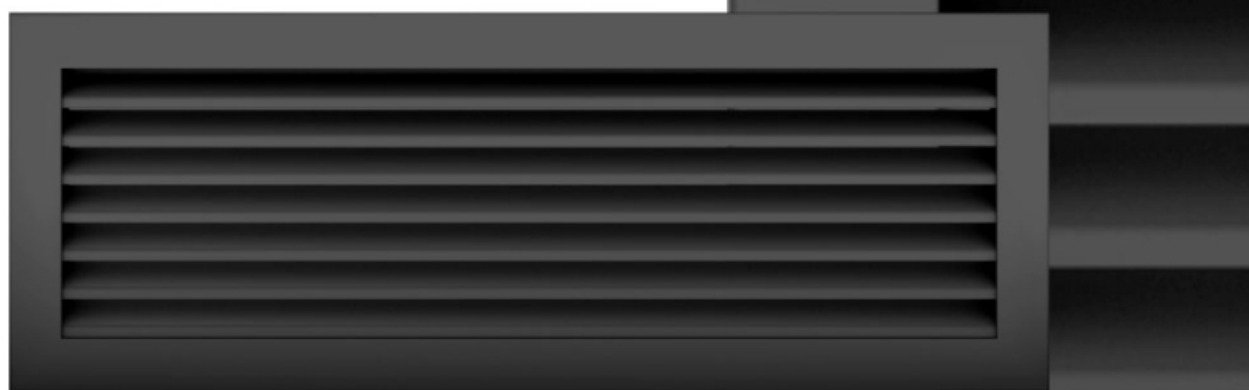

Krbová mřížka

grafitová lamelová G 170x480

3 ks skladem

Krbová větrací štěrbinová mřížka, mřížka grafitová lamelová G 170x480, moderní, plnopřechodové provedení větracího kanálu pro teplovzdušné krby, odvětrávání a přísávání vzduchu

Kód produktu	620.710-000004
Výrobce	Kratki

Cena	818,49 Kč 676,44 Kč bez DPH
------	---------------------------------------

170x480

Parametry

Rozměr mřížky (venkovní rozměr rámečku) (mm) **170x480 mm**

Usazovací rozměr (montážní rámeček) (mm)

150x460 mm

Barva - typ barevného provedení

grafitová - kovářská

Určeno k použití

Do interiéru, pro rozvody teplého vzduchu, větrání ...

Balení

Kartonová krabice, mřížka, zadní rámeček

Detailní popis

Krbová větrací štěrbinová mřížka grafitová lamelová G 170x480, moderní, plnoprůchodové provedení větracího kanálu pro teplovzdušné krby, odvětrávání a přisávání vzduchu

Krbová mřížka grafitová lamelová G 170x490