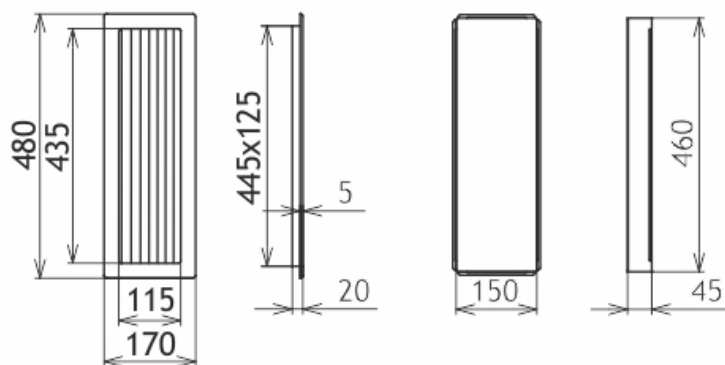

Krbová mřížka

grafitová lamelová G 170x480

3 ks skladem

Krbová větrací štěrba, mřížka grafitová lamelová G 170x480, moderní, plnopřechodové provedení větracího kanálu pro teplovzdušné krby, odvětrávání a přísávání vzduchu

Kód produktu	620.710-000004
Výrobce	Kratki

Cena	710,52 Kč 587,21 Kč bez DPH
------	---------------------------------------

170x480

Parametry

Rozměr mřížky (venkovní rozměr rámečku) (mm) **170x480 mm**

Usazovací rozměr (montážní rámeček) (mm)

150x460 mm

Barva - typ barevného provedení

grafitová - kovářská

Určeno k použití

Do interiéru, pro rozvody teplého vzduchu, větrání ...

Balení

Kartonová krabice, mřížka, zadní rámeček

Detailní popis

Krbová větrací štěrbinová mřížka grafitová lamelová G 170x480, moderní, plnoprůchodové provedení větracího kanálu pro teplovzdušné krby, odvětrávání a přísávání vzduchu

Krbová mřížka grafitová lamelová G 170x490