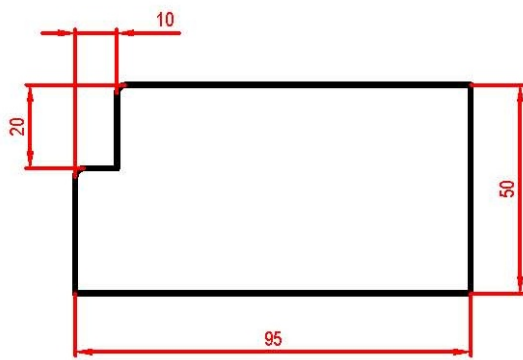

## **Vyzdívka KOBOK dno s osazením 95x316-50 K-594 tloušťka 50mm barva přírodní**

4 ks skladem

Vyzdívka KOBOK dno s osazením 95x316-50 K-594 tloušťka 50mm barva přírodní

Kód produktu **192.0000000136**

Výrobce **Kobok**

## Parametry

Název náhradního dílu

**dno kobok s osazením 125x266-50**

Materiál	<b>Lisovaný šamot - šamotová tvarovka</b>
Rozměry	<b>95 x 316 x 50 mm</b>
Barva	<b>přírodní</b>
Určení	<b>Krbové vložky KOBOK - CHOPOK, KOMPAKT, KAZETA, BYSTRÁ, ĎUMBIER, MÝTO</b>
Specifikace	<b>Náhradní díl KOBOK</b>