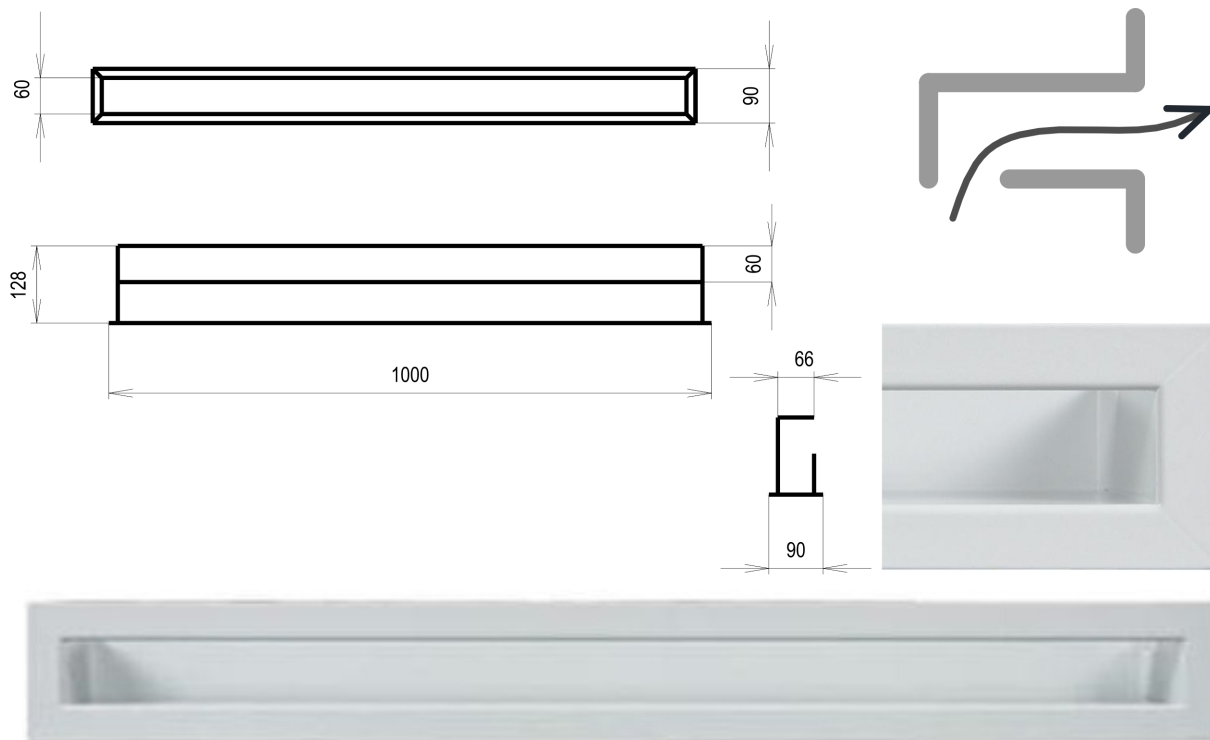

Krbová mřížka

bílá Tunelová/se zadní záslepkou 90x1000

-1 ks skladem

Krbová větrací štěrba, mřížka bílá Tunelová/se zadní záslepkou 90x1000, moderní, plnopřechodové provedení větracího kanálu pro teplovzdušné krby, odvětrávání a přísávání vzduchu

Kód produktu **620.605-000027**

Výrobce **Kratki**

Cena **985,68 Kč**
814,61 Kč bez DPH

Krbová mřížka bílá tunelová se zadní záslepkou 90x1000 mm

profikrby.cz[®]

Parametry

Rozměr mřížky (venkovní rozměr rámečku) (mm) **90x1000 mm**

Barva - typ barevného provedení

bílá

Určeno k použití

Do interiéru, pro rozvody teplého vzduchu, větrání ...

Balení

Kartonová krabice, mřížka, zadní rámeček

Detailní popis

Krbová větrací štěrbinová mřížka bílá Tunelová/se zadní záslepkou 90x1000, moderní, plnoprůchodové provedení větracího kanálu pro teplovzdušné krby, odvětrávání a přísávání vzduchu