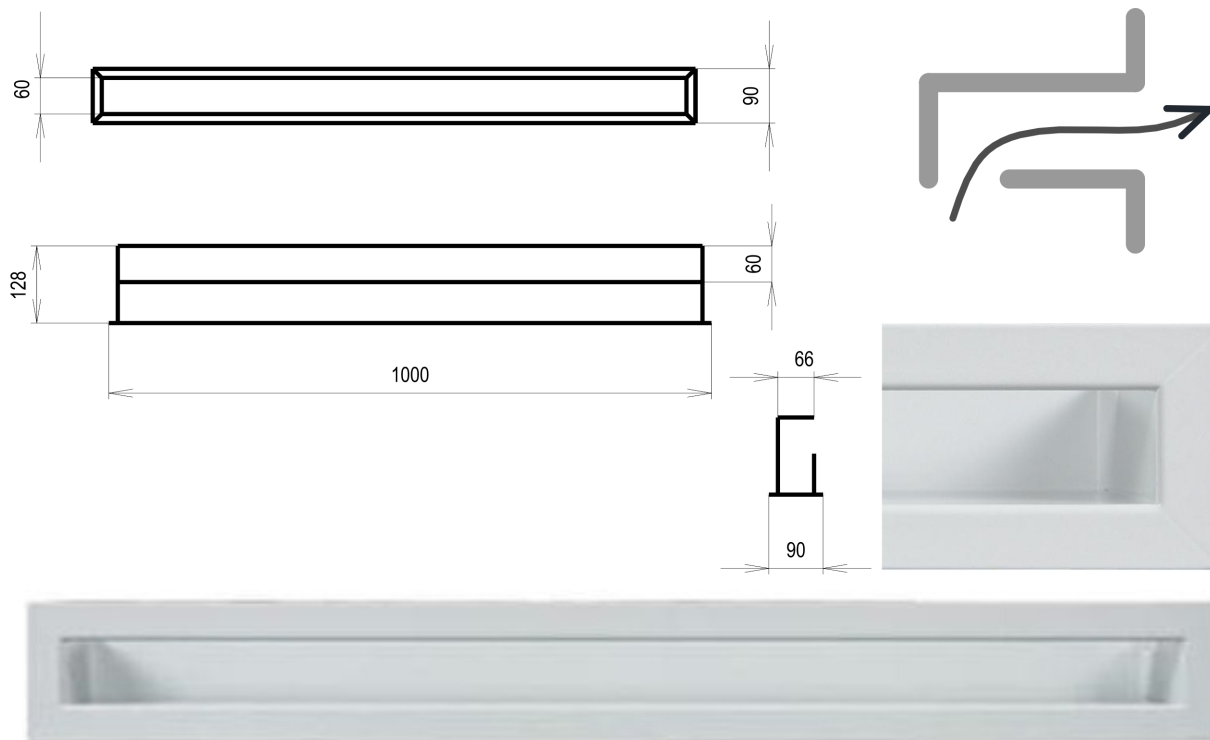

Krbová mřížka

bílá Tunelová/se zadní záslepkou 90x1000

-1 ks skladem

Krbová větrací štěrba, mřížka bílá Tunelová/se zadní záslepkou 90x1000, moderní, plnopřechodové provedení větracího kanálu pro teplovzdušné krby, odvětrávání a přísávání vzduchu

Kód produktu **620.605-000027**

Výrobce **Kratki**

Cena **1 275,05 Kč**
1 053,76 Kč bez DPH

Krbová mřížka bílá tunelová se zadní záslepkou 90x1000 mm

profikrby.cz[®]

Parametry

Rozměr mřížky (venkovní rozměr rámečku) (mm) **90x1000 mm**

Barva - typ barevného provedení

bílá

Určeno k použití

Do interiéru, pro rozvody teplého vzduchu, větrání ...

Balení

Kartonová krabice, mřížka, zadní rámeček

Detailní popis

Krbová větrací štěrbinová mřížka bílá Tunelová/se zadní záslepkou 90x1000, moderní, plnoprůchodové provedení větracího kanálu pro teplovzdušné krby, odvětrávání a přísávání vzduchu