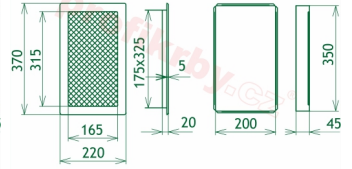

Krbová mřížka pro teplovzdušné rozvody krbů galvanizovaná zlatá se žaluzií, rozměr 220x370 mm, pro odvětrávání, ventilace, přívody vzduchu, mřížka se zadržovacím rámečkem

Krbová mřížka pro teplovzdušné rozvody krbů.

Montáž krbové mřížky - příklady řešení

Montáž krbových mřížek do teplovzdušných krbů pomocí montážního rámečku

Výroba krbových mřížek ve firmě Kratki

Výroba krbových mřížek ve firmě Kratki

Galerie

220x370

220x370

220x370

220x370

220x370

220x370

220x370

220x370