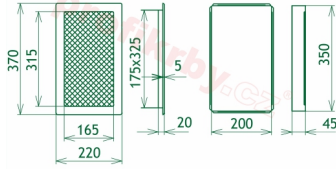

Krbová mřížka pro teplovzdušné rozvody krbů galvanizovaná zlatá se žaluzií, rozměr 220x370 mm, pro odvětrávání, ventilace, přívody vzduchu, mřížka se zadržovacím rámečkem

Krbová mřížka pro teplovzdušné rozvody krbů.

Montáž krbové mřížky - příklady řešení

Montáž krbových mřížek do teplovzdušných krbů pomocí montážního rámečku

Výroba krbových mřížek ve firmě Kratki

Výroba krbových mřížek ve firmě Kratki

Galerie

220x370

220x370

220x370

220x370

220x370

220x370

220x370

220x370