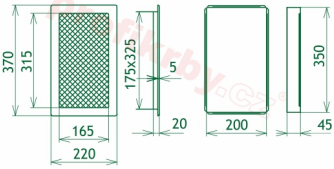

Krbová mřížka pro teplovzdušné rozvody krbů galvanizovaná zlatá se žaluzií, rozměr 220x370 mm, pro odvětrávání, ventilace, přívody vzduchu, mřížka se zadržovacím rámečkem

Krbová mřížka pro teplovzdušné rozvody krbů.

Montáž krbové mřížky - příklady řešení

Montáž krbových mřížek do teplovzdušných krbů pomocí montážního rámečku

Výroba krbových mřížek ve firmě Kratki

Výroba krbových mřížek ve firmě Kratki

Galerie

220x370

220x370

220x370

220x370

220x370

220x370

220x370

220x370