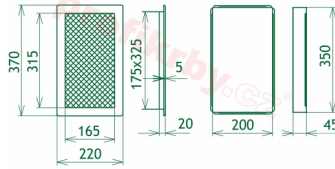

Krbová mřížka pro teplovzdušné rozvody krbů galvanizovaná zlatá se žaluzií, rozměr 220x370 mm, pro odvětrávání, ventilace, přívody vzduchu, mřížka se zadržovacím rámečkem

Krbová mřížka pro teplovzdušné rozvody krbů.

220x370

220x370

220x370

220x370

220x370

220x370