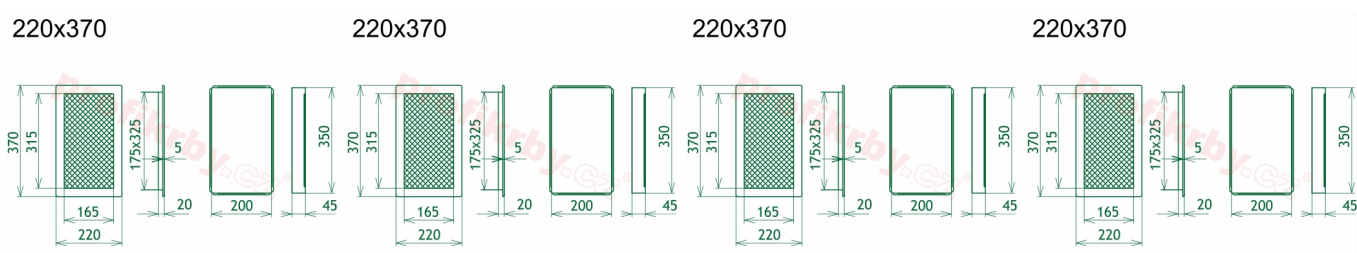

Usazovací rozměr (montážní rámeček) (mm)

200x350 mm

Barva - typ barevného provedení

zlatá lesklá - lakovaná

Určeno k použití

**Do interiéru, pro rozvody teplého vzduchu,
větrání ...**

Balení

Kartonová krabice, mřížka, zadní rámeček

Detailní popis

Krbová mřížka pro teplovzdušné rozvody krbů galvanizovaná zlatá se žaluzií, rozměr 220x370 mm, pro odvětrávání, ventilace, přívody vzduchu, mřížka se zadržovacím rámečkem

Krbová mřížka pro teplovzdušné rozvody krbů.

Montáž krbové mřížky - příklady řešení

Montáž krbových mřížek do teplovzdušných krbů pomocí montážního rámečku

Výroba krbových mřížek ve firmě Kratki

Výroba krbových mřížek ve firmě Kratki

Galerie