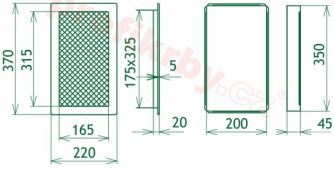

Krbová mřížka pro teplovzdušné rozvody krbů galvanizovaná zlatá se žaluzií, rozměr 220x370 mm, pro odvětrávání, ventilace, přívody vzduchu, mřížka se zadržovacím rámečkem

Krbová mřížka pro teplovzdušné rozvody krbů.

Montáž krbové mřížky - příklady řešení

Montáž krbových mřížek do teplovzdušných krbů pomocí montážního rámečku

Výroba krbových mřížek ve firmě Kratki

Výroba krbových mřížek ve firmě Kratki

Galerie

220x370

220x370

220x370

220x370

220x370

220x370

220x370

220x370