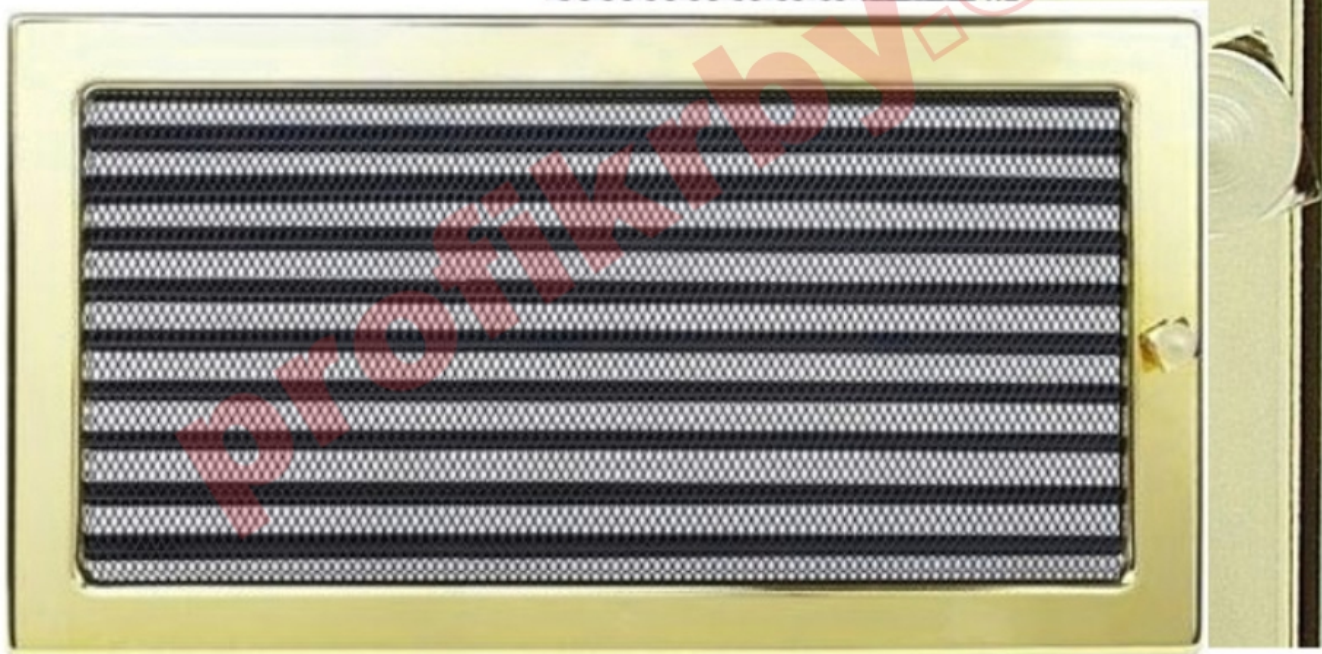

Krbová mřížka

galvanizovaná zlatá se žaluzií, rozměr 220x370 mm

0 ks skladem

Krbová mřížka pro teplovzdušné rozvody krbů galvanizovaná zlatá se žaluzií, rozměr 220x370 mm, pro odvětrávání, ventilace, přívody vzduchu, mřížka se zadržovacím rámečkem

Kód produktu **620.140-000252**

Výrobce **Kratki**

Cena **2 676,75 Kč**
2 212,19 Kč bez DPH

220x370

Parametry

Rozměr mřížky (venkovní rozměr rámečku) (mm) **220x370 mm**

Usazovací rozměr (montážní rámeček) (mm)

200x350 mm

Barva - typ barevného provedení

zlatá lesklá - lakovaná

Určeno k použití

**Do interiéru, pro rozvody teplého vzduchu,
větrání ...**

Balení

Kartonová krabice, mřížka, zadní rámeček

Detailní popis

Krbová mřížka pro teplovzdušné rozvody krbů galvanizovaná zlatá se žaluzií, rozměr 220x370 mm, pro odvětrávání, ventilace, přívody vzduchu, mřížka se zadržovacím rámečkem

Krbová mřížka pro teplovzdušné rozvody krbů.