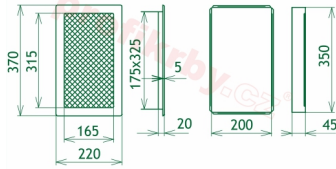

Krbová mřížka pro teplovzdušné rozvody krbů galvanizovaná zlatá se žaluzií, rozměr 220x370 mm, pro odvětrávání, ventilace, přívody vzduchu, mřížka se zadržovacím rámečkem

Krbová mřížka pro teplovzdušné rozvody krbů.

220x370

220x370

220x370

220x370

220x370

220x370