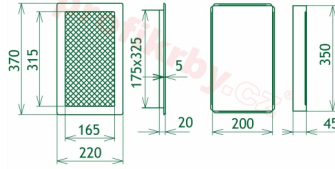

Krbová mřížka pro teplovzdušné rozvody krbů galvanizovaná zlatá se žaluzií, rozměr 220x370 mm, pro odvětrávání, ventilace, přívody vzduchu, mřížka se zadržovacím rámečkem

Krbová mřížka pro teplovzdušné rozvody krbů.

Montáž krbové mřížky - příklady řešení

Montáž krbových mřížek do teplovzdušných krbů pomocí montážního rámečku

Výroba krbových mřížek ve firmě Kratki

Výroba krbových mřížek ve firmě Kratki

Galerie

220x370

220x370

220x370

220x370

220x370

220x370

220x370

220x370