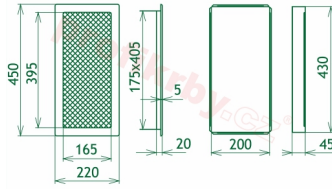

220x450

220x450

220x450

220x450

220x450