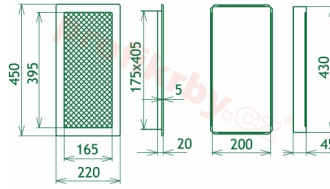

## Parametry

Rozměr mřížky ( venkovní rozměr rámečku) (mm) **220x450 mm**

Usazovací rozměr (montážní rámeček) (mm)

**200x430 mm**

Barva - typ barevného provedení

**černo-stříbrný lak**

Určeno k použití

**Do interiéru, pro rozvody teplého vzduchu,  
větrání ...**

## Galerie

220x450

220x450

220x450

220x450

220x450