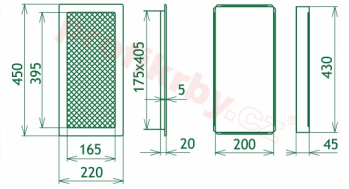

## Parametry

Rozměr mřížky ( venkovní rozměr rámečku) (mm) **220x450 mm**

Usazovací rozměr (montážní rámeček) (mm)

**200x430 mm**

Barva - typ barevného provedení

**černo-stříbrný lak**

Určeno k použití

**Do interiéru, pro rozvody teplého vzduchu,  
větrání ...**

## Galerie

220x450

220x450

220x450

220x450

220x450