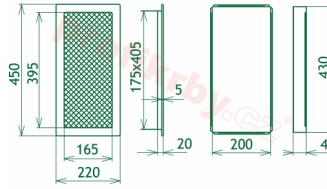

220x450

220x450

220x450

220x450

220x450