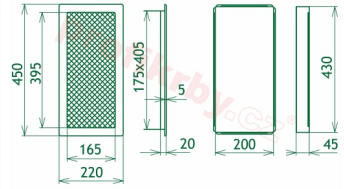

220x450

220x450

220x450

220x450

220x450