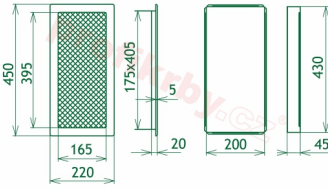

220x450

220x450

220x450

220x450

220x450