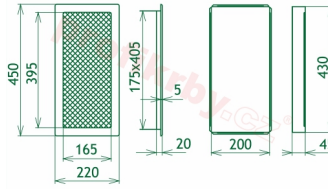

Krbová mřížka pro teplovzdušné rozvody krbů lakovaná černo-stříbrná s žaluzií, rozměr 220x450 mm, pro odvětrávání, ventilace, přívody vzduchu, mřížka se zadržovacím rámečkem

Krbová mřížka pro teplovzdušné rozvody krbů.

Montáž krbové mřížky - příklady řešení

Montáž krbových mřížek do teplovzdušných krbů pomocí montážního rámečku

Výroba krbových mřížek ve firmě Kratki

Výroba krbových mřížek ve firmě Kratki

Galerie

220x450

220x450