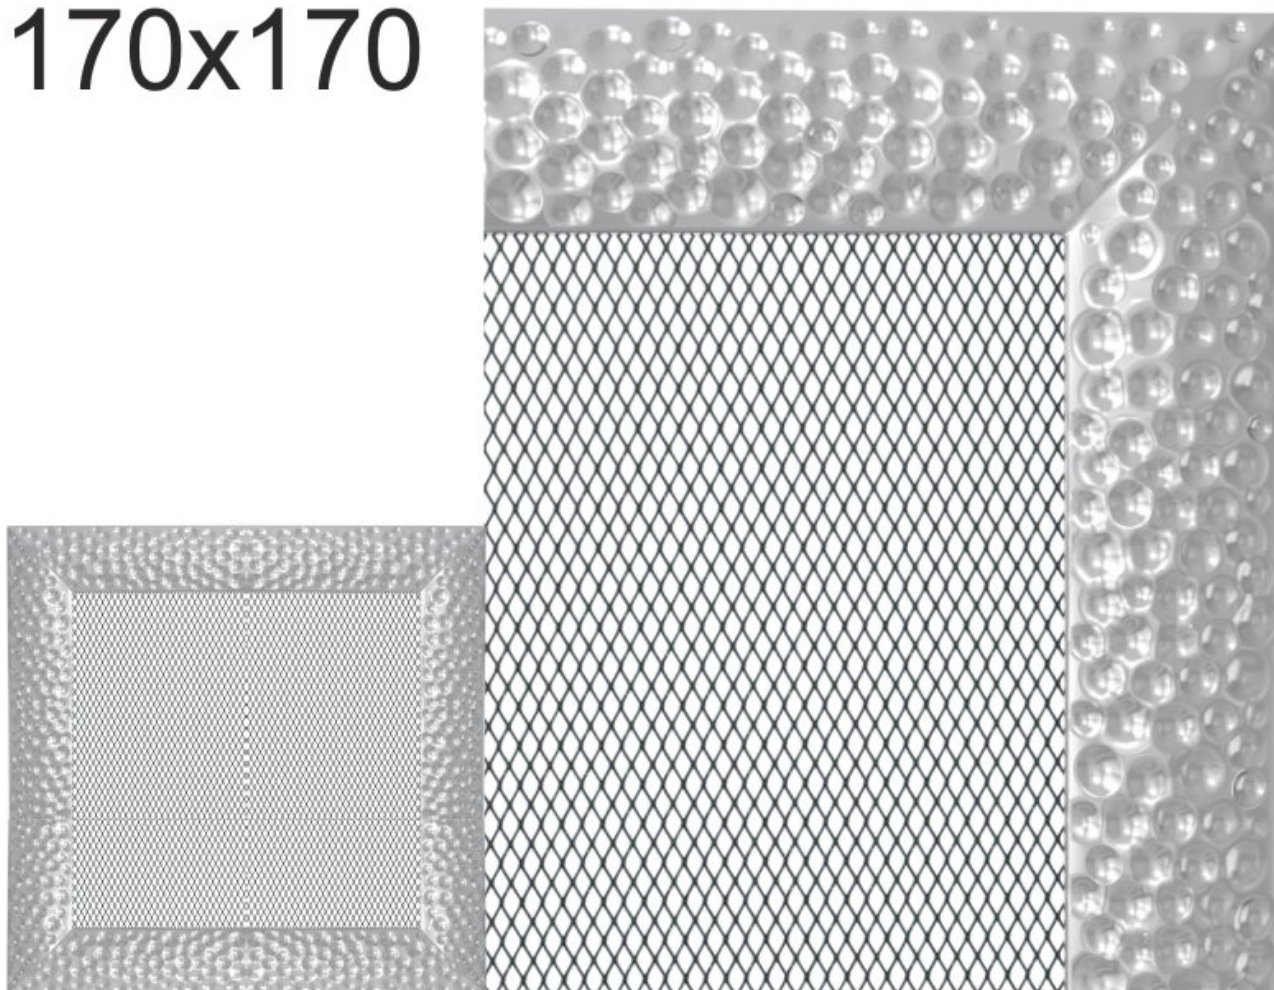

Krbová mřížka exkluzivní

VENUS niklovaná 170x170

2 ks skladem

Krbová mřížka pro teplovzdušné rozvody krbů profil rámečku VENUS niklovaná 170x170 mm, pro odvětrávání, ventilace, přívody vzduchu, mřížka se zadržovacím rámečkem

Kód produktu	620.430-000006
Výrobce	Kratki

Cena	1 377,20 Kč 1 138,18 Kč bez DPH
------	--

170x170

Parametry

Rozměr mřížky (venkovní rozměr rámečku) (mm) **170x170 mm**

Usazovací rozměr (montážní rámeček) (mm)	150x150 mm
Barva - typ barevného provedení	niklovaná (galvanicky pokovená, lesklá)
Určeno k použití	Do interiéru, pro rozvody teplého vzduchu, větrání ...
Balení	Kartonová krabice, mřížka, zadní rámeček

Detailní popis

Krbová mřížka pro teplovzdušné rozvody krbů profil rámečku VENUS niklovaná 170x170 mm, pro odvětrávání, ventilace, přívody vzduchu, mřížka se zadržovacím rámečkem

Montáž krbové mřížky - příklady řešení