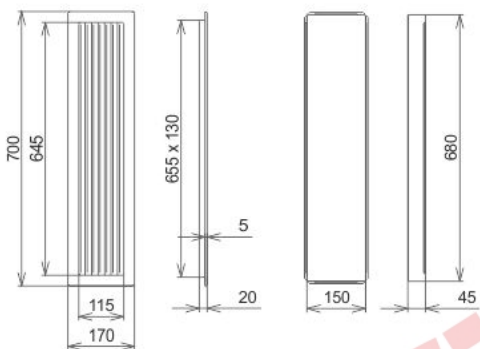

## černo-měděná lamelová 170x700

2 ks skladem

Krbová větrací štěrba, mřížka černo-měděná lamelová 170x700, moderní, plnopřechodové provedení větracího kanálu pro teplovzdušné krby, odvětrávání a přísávání vzduchu

# 170x700

## Parametry

Rozměr mřížky ( venkovní rozměr rámečku) (mm) **170x700 mm**

Usazovací rozměr (montážní rámeček) (mm)	<b>150x680 mm</b>
Barva - typ barevného provedení	<b>černo-měděná patina</b>
Určeno k použití	<b>Do interiéru, pro rozvody teplého vzduchu, větrání ...</b>
Balení	<b>Kartonová krabice, mřížka, zadní rámeček</b>

## **Detailní popis**

Krbová větrací štěrbinová mřížka černo-měděná lamelová 170x700, moderní, plnoprůchodové provedení větracího kanálu pro teplovzdušné krby, odvětrávání a přísávání vzduchu

Krbová mřížka černo-měděná lamelová 170x700