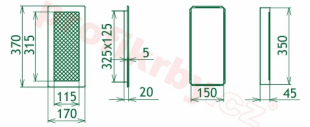

Krbová mřížka pro teplovzdušné rozvody krbů lakovaná, rozměr černo-stříbrná, rozměr 170x370 mm, pro odvětrávání, ventilace, přívody vzduchu, mřížka se zadržovacím rámečkem

Krbová mřížka pro teplovzdušné rozvody krbů.

170x370

170x370

170x370

170x370

170x370

170x370

170x370

170x370