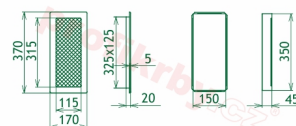

Usazovací rozměr (montážní rámeček) (mm)

150x350 mm

Barva - typ barevného provedení

černo-stříbrný lak

Určeno k použití

Do interiéru, pro rozvody teplého vzduchu, větrání ...

Balení

Kartonová krabice, mřížka, zadní rámeček

Detailní popis

Krbová mřížka pro teplovzdušné rozvody krbů lakovaná, rozměr černo-stříbrná, rozměr 170x370 mm, pro odvětrávání, ventilace, přívody vzduchu, mřížka se zadržovacím rámečkem

Krbová mřížka pro teplovzdušné rozvody krbů.

Montáž krbové mřížky - příklady řešení

Montáž krbových mřížek do teplovzdušných krbů pomocí montážního rámečku

Výroba krbových mřížek ve firmě Kratki

Výroba krbových mřížek ve firmě Kratki

Galerie

170x370

170x370

170x370

170x370