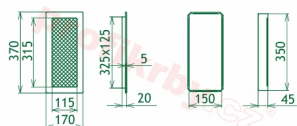

Krbová mřížka pro teplovzdušné rozvody krbů lakovaná, rozměr černo-stříbrná, rozměr 170x370 mm, pro odvětrávání, ventilace, přívody vzduchu, mřížka se zadržovacím rámečkem

Krbová mřížka pro teplovzdušné rozvody krbů.

Montáž krbové mřížky - příklady řešení

Montáž krbových mřížek do teplovzdušných krbů pomocí montážního rámečku

Výroba krbových mřížek ve firmě Kratki

Výroba krbových mřížek ve firmě Kratki

Galerie

170x370

170x370