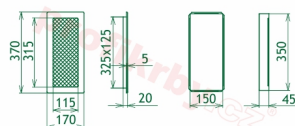

Usazovací rozměr (montážní rámeček) (mm)

150x350 mm

Barva - typ barevného provedení

černo-stříbrný lak

Určeno k použití

Do interiéru, pro rozvody teplého vzduchu, větrání ...

Balení

Kartonová krabice, mřížka, zadní rámeček

Detailní popis

Krbová mřížka pro teplovzdušné rozvody krbů lakovaná, rozměr černo-stříbrná, rozměr 170x370 mm, pro odvětrávání, ventilace, přívody vzduchu, mřížka se zadržovacím rámečkem

Krbová mřížka pro teplovzdušné rozvody krbů.

Montáž krbové mřížky - příklady řešení

Montáž krbových mřížek do teplovzdušných krbů pomocí montážního rámečku

Výroba krbových mřížek ve firmě Kratki

Výroba krbových mřížek ve firmě Kratki

Galerie

170x370

170x370

170x370

170x370