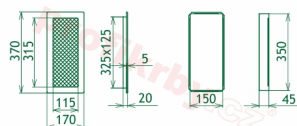

Krbová mřížka pro teplovzdušné rozvody krbů lakovaná, rozměr černo-stříbrná, rozměr 170x370 mm, pro odvětrávání, ventilace, přívody vzduchu, mřížka se zadržovacím rámečkem

Krbová mřížka pro teplovzdušné rozvody krbů.

Montáž krbové mřížky - příklady řešení

Montáž krbových mřížek do teplovzdušných krbů pomocí montážního rámečku

Výroba krbových mřížek ve firmě Kratki

Výroba krbových mřížek ve firmě Kratki

Galerie

170x370

170x370