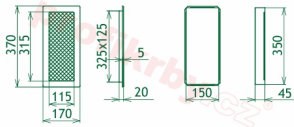

Krbová mřížka pro teplovzdušné rozvody krbů lakovaná, rozměr černo-stříbrná, rozměr 170x370 mm, pro odvětrávání, ventilace, přívody vzduchu, mřížka se zadržovacím rámečkem

Krbová mřížka pro teplovzdušné rozvody krbů.

Montáž krbové mřížky - příklady řešení

Montáž krbových mřížek do teplovzdušných krbů pomocí montážního rámečku

Výroba krbových mřížek ve firmě Kratki

Výroba krbových mřížek ve firmě Kratki

Galerie

170x370

170x370

170x370

170x370

170x370

170x370

170x370

170x370

170x370

170x370