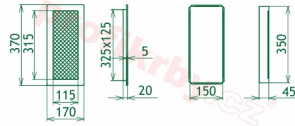

Krbová mřížka pro teplovzdušné rozvody krbů lakovaná, rozměr černo-stříbrná, rozměr 170x370 mm, pro odvětrávání, ventilace, přívody vzduchu, mřížka se zadržovacím rámečkem

Krbová mřížka pro teplovzdušné rozvody krbů.

170x370

170x370

170x370

170x370

170x370

170x370

170x370

170x370