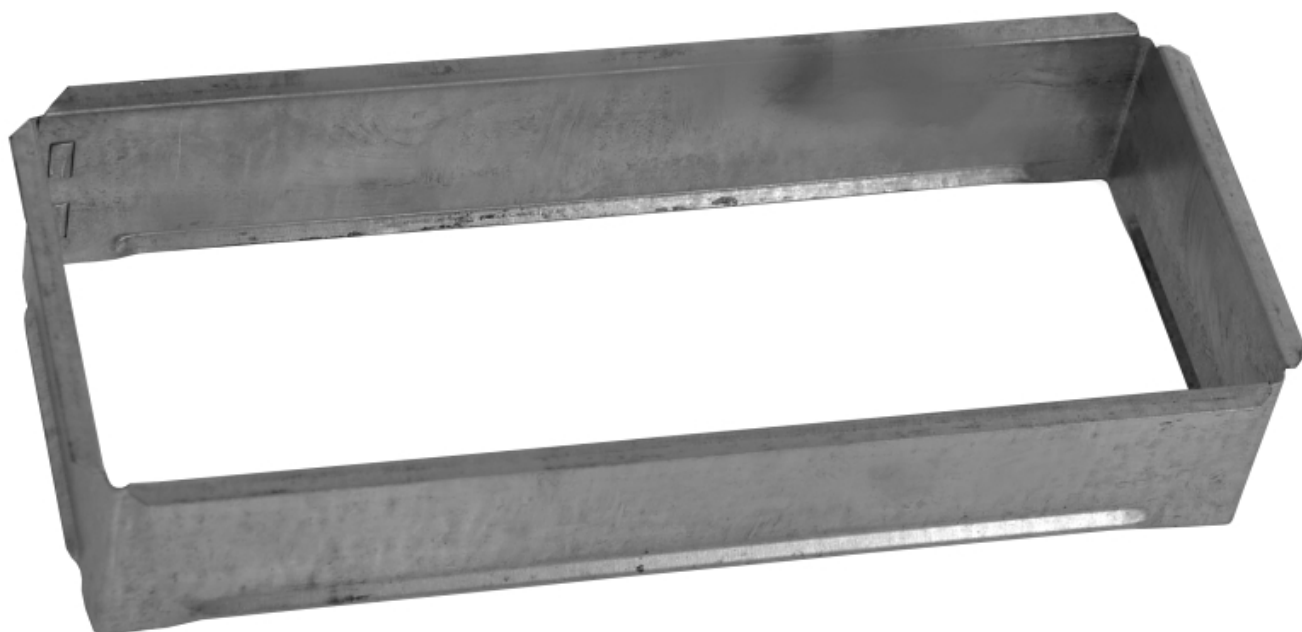

Vložka ZADNÍ RÁMEČEK - zazdívací rámeček

## **90x220 pro krbovou mřížku 110x240 mm**

3 ks skladem

Zazdívací rámeček 90x220 pro krbovou mřížku 110x240 mm - náhradní díl, zazdívací a upevňovací rámeček krbové mřížky, rámeček je vždy obsažen také v balení krbové mřížky

## Parametry

Rozměr mřížky ( venkovní rozměr rámečku) (mm) **110x240 mm**

---

Usazovací rozměr (montážní rámeček) (mm)

**90x220 mm**

Barva - typ barevného provedení

**pozinkováno**

Určeno k použití

## Detailní popis

Zazdívací rámeček 90x220 pro krbovou mřížku 110x240 mm - náhradní díl, zazdívací a upevňovací rámeček krbové mřížky, rámeček je vždy obsažen také v balení krbové mřížky

Vložka ZADNÍ RÁMEČEK 11x24 pro krbovou mřížku 110x240 mm.