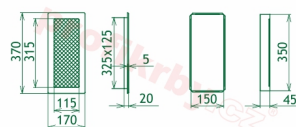

## Parametry

Rozměr mřížky ( venkovní rozměr rámečku) (mm) **170x370 mm**

Usazovací rozměr (montážní rámeček) (mm)

**15x350 mm**

Barva - typ barevného provedení

**krémová (kapučíno)**

Určeno k použití

**Do interiéru, pro rozvody teplého vzduchu,  
větrání ...**

170x370

170x370

170x370

170x370

170x370

170x370

170x370

170x370