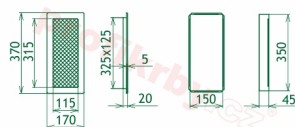

Usazovací rozměr (montážní rámeček) (mm)

15x350 mm

Barva - typ barevného provedení

krémová (kapučíno)

Určeno k použití

**Do interiéru, pro rozvody teplého vzduchu,
větrání ...**

Balení

Kartonová krabice, mřížka, zadní rámeček

Detailní popis

Krbová větrací štěrbin, mřížka krémová lamelová 170x370, moderní, plnopružchodové provedení větracího kanálu pro teplovzdušné krby, odvětrávání a přísávání vzduchu

Krbová mřížka krémová lamelová 170x370

Montáž krbové mřížky - příklady řešení

Montáž krbových mřížek do teplovzdušných krbů pomocí montážního rámečku

Výroba krbových mřížek ve firmě Kratki

Výroba krbových mřížek ve firmě Kratki

Galerie

170x370

170x370

170x370

170x370