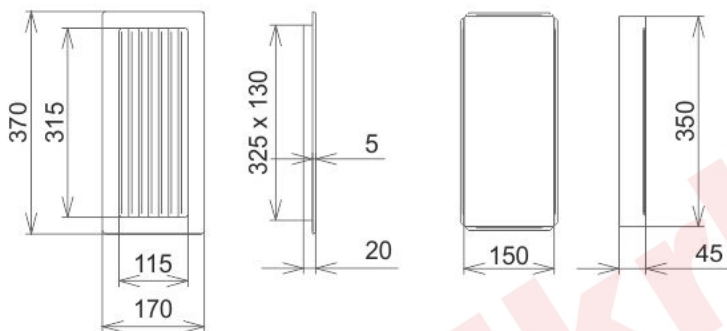

Krbová mřížka

krémová lamelová 170x370

2 ks skladem

Krbová větrací štěrbinová mřížka, krémová lamelová 170x370, moderní, plnopružkové provedení větracího kanálu pro teplovzdušné krby, odvětrávání a přísávání vzduchu

Kód produktu	620.720-000003
Výrobce	Kratki

Cena	465,49 Kč 384,70 Kč bez DPH
------	---------------------------------------

170x370

Parametry

Rozměr mřížky (venkovní rozměr rámečku) (mm) **170x370 mm**

Usazovací rozměr (montážní rámeček) (mm)

15x350 mm

Barva - typ barevného provedení

krémová (kapučíno)

Určeno k použití

**Do interiéru, pro rozvody teplého vzduchu,
větrání ...**

Balení

Kartonová krabice, mřížka, zadní rámeček

Detailní popis

Krbová větrací štěrbin, mřížka krémová lamelová 170x370, moderní, plnopružchodové provedení větracího kanálu pro teplovzdušné krby, odvětrávání a přísávání vzduchu

Krbová mřížka krémová lamelová 170x370