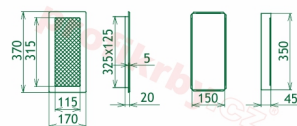

## Parametry

Rozměr mřížky ( venkovní rozměr rámečku) (mm) **170x370 mm**

Usazovací rozměr (montážní rámeček) (mm)

**15x350 mm**

Barva - typ barevného provedení

**krémová (kapučíno)**

Určeno k použití

**Do interiéru, pro rozvody teplého vzduchu,  
větrání ...**

170x370

170x370

170x370

170x370

170x370

170x370

170x370

170x370