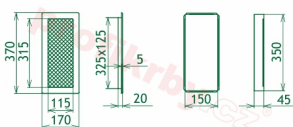

Usazovací rozměr (montážní rámeček) (mm)

15x350 mm

Barva - typ barevného provedení

krémová (kapučíno)

Určeno k použití

**Do interiéru, pro rozvody teplého vzduchu,
větrání ...**

Balení

Kartonová krabice, mřížka, zadní rámeček

Detailní popis

Krbová větrací štěrbinová mřížka krémová lamelová 170x370, moderní, plnopružkové provedení větracího kanálu pro teplovzdušné krby, odvětrávání a přísávání vzduchu

Krbová mřížka krémová lamelová 170x370

Montáž krbové mřížky - příklady řešení

Montáž krbových mřížek do teplovzdušných krbů pomocí montážního rámečku

Výroba krbových mřížek ve firmě Kratki

Výroba krbových mřížek ve firmě Kratki

Galerie

170x370