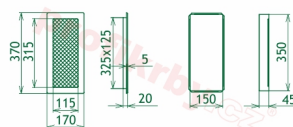

Usazovací rozměr (montážní rámeček) (mm)

15x350 mm

Barva - typ barevného provedení

krémová (kapučíno)

Určeno k použití

**Do interiéru, pro rozvody teplého vzduchu,
větrání ...**

Balení

Kartonová krabice, mřížka, zadní rámeček

Detailní popis

Krbová větrací štěrbinová mřížka krémová lamelová 170x370, moderní, plnopružkové provedení větracího kanálu pro teplovzdušné krby, odvětrávání a přísávání vzduchu

Krbová mřížka krémová lamelová 170x370

Montáž krbové mřížky - příklady řešení

Montáž krbových mřížek do teplovzdušných krbů pomocí montážního rámečku

Výroba krbových mřížek ve firmě Kratki

Výroba krbových mřížek ve firmě Kratki

Galerie

170x370

170x370

170x370

170x370