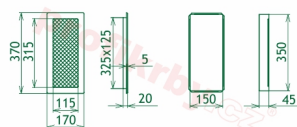

Montáž krbové mřížky - příklady řešení

Montáž krbových mřížek do teplovzdušných krbů pomocí montážního rámečku

Výroba krbových mřížek ve firmě Kratki

Výroba krbových mřížek ve firmě Kratki

Galerie

170x370

170x370