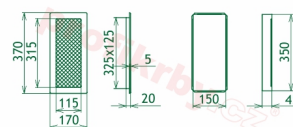

Usazovací rozměr (montážní rámeček) (mm)

15x350 mm

Barva - typ barevného provedení

krémová (kapučíno)

Určeno k použití

**Do interiéru, pro rozvody teplého vzduchu,
větrání ...**

Balení

Kartonová krabice, mřížka, zadní rámeček

Detailní popis

Krbová větrací štěrbinová mřížka krémová lamelová 170x370, moderní, plnopružkové provedení větracího kanálu pro teplovzdušné krby, odvětrávání a přísávání vzduchu

Krbová mřížka krémová lamelová 170x370

Montáž krbové mřížky - příklady řešení

Montáž krbových mřížek do teplovzdušných krbů pomocí montážního rámečku

Výroba krbových mřížek ve firmě Kratki

Výroba krbových mřížek ve firmě Kratki

Galerie

170x370

170x370

170x370

170x370