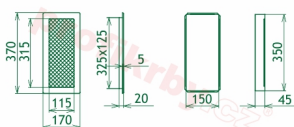

Montáž krbové mřížky - příklady řešení

Montáž krbových mřížek do teplovzdušných krbů pomocí montážního rámečku

Výroba krbových mřížek ve firmě Kratki

Výroba krbových mřížek ve firmě Kratki

Galerie

170x370

170x370