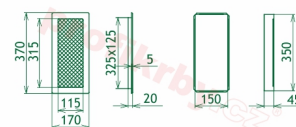

## Parametry

Rozměr mřížky ( venkovní rozměr rámečku) (mm) **170x370 mm**

Usazovací rozměr (montážní rámeček) (mm)

**15x350 mm**

Barva - typ barevného provedení

**krémová (kapučíno)**

Určeno k použití

**Do interiéru, pro rozvody teplého vzduchu,  
větrání ...**

170x370

170x370

170x370

170x370

170x370

170x370

170x370

170x370