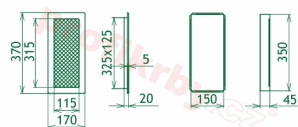

Usazovací rozměr (montážní rámeček) (mm)

15x350 mm

Barva - typ barevného provedení

krémová (kapučíno)

Určeno k použití

**Do interiéru, pro rozvody teplého vzduchu,
větrání ...**

Balení

Kartonová krabice, mřížka, zadní rámeček

Detailní popis

Krbová větrací štěrbinová mřížka krémová lamelová 170x370, moderní, plnopružkové provedení větracího kanálu pro teplovzdušné krby, odvětrávání a přísávání vzduchu

Krbová mřížka krémová lamelová 170x370

Montáž krbové mřížky - příklady řešení

Montáž krbových mřížek do teplovzdušných krbů pomocí montážního rámečku

Výroba krbových mřížek ve firmě Kratki

Výroba krbových mřížek ve firmě Kratki

Galerie

170x370

170x370

170x370

170x370