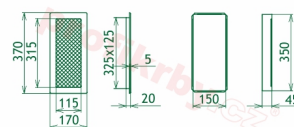

Usazovací rozměr (montážní rámeček) (mm)

15x350 mm

Barva - typ barevného provedení

krémová (kapučíno)

Určeno k použití

**Do interiéru, pro rozvody teplého vzduchu,
větrání ...**

Balení

Kartonová krabice, mřížka, zadní rámeček

Detailní popis

Krbová větrací štěrbin, mřížka krémová lamelová 170x370, moderní, plnopružchodové provedení větracího kanálu pro teplovzdušné krby, odvětrávání a přísávání vzduchu

Krbová mřížka krémová lamelová 170x370

Montáž krbové mřížky - příklady řešení

Montáž krbových mřížek do teplovzdušných krbů pomocí montážního rámečku

Výroba krbových mřížek ve firmě Kratki

Výroba krbových mřížek ve firmě Kratki

Galerie

170x370

170x370

170x370

170x370