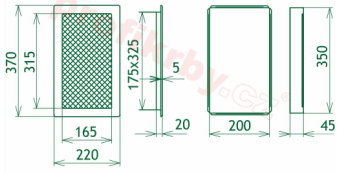

Krbová mřížka pro teplovzdušné rozvody krbů lakovaná, rozměr černo-stříbrná, rozměr 220x370 mm, pro odvětrávání, ventilace, přívody vzduchu, mřížka se zadržovacím rámečkem

Krbová mřížka pro teplovzdušné rozvody krbů.

Montáž krbové mřížky - příklady řešení

Montáž krbových mřížek do teplovzdušných krbů pomocí montážního rámečku

Výroba krbových mřížek ve firmě Kratki

Výroba krbových mřížek ve firmě Kratki

Galerie

220x370

220x370