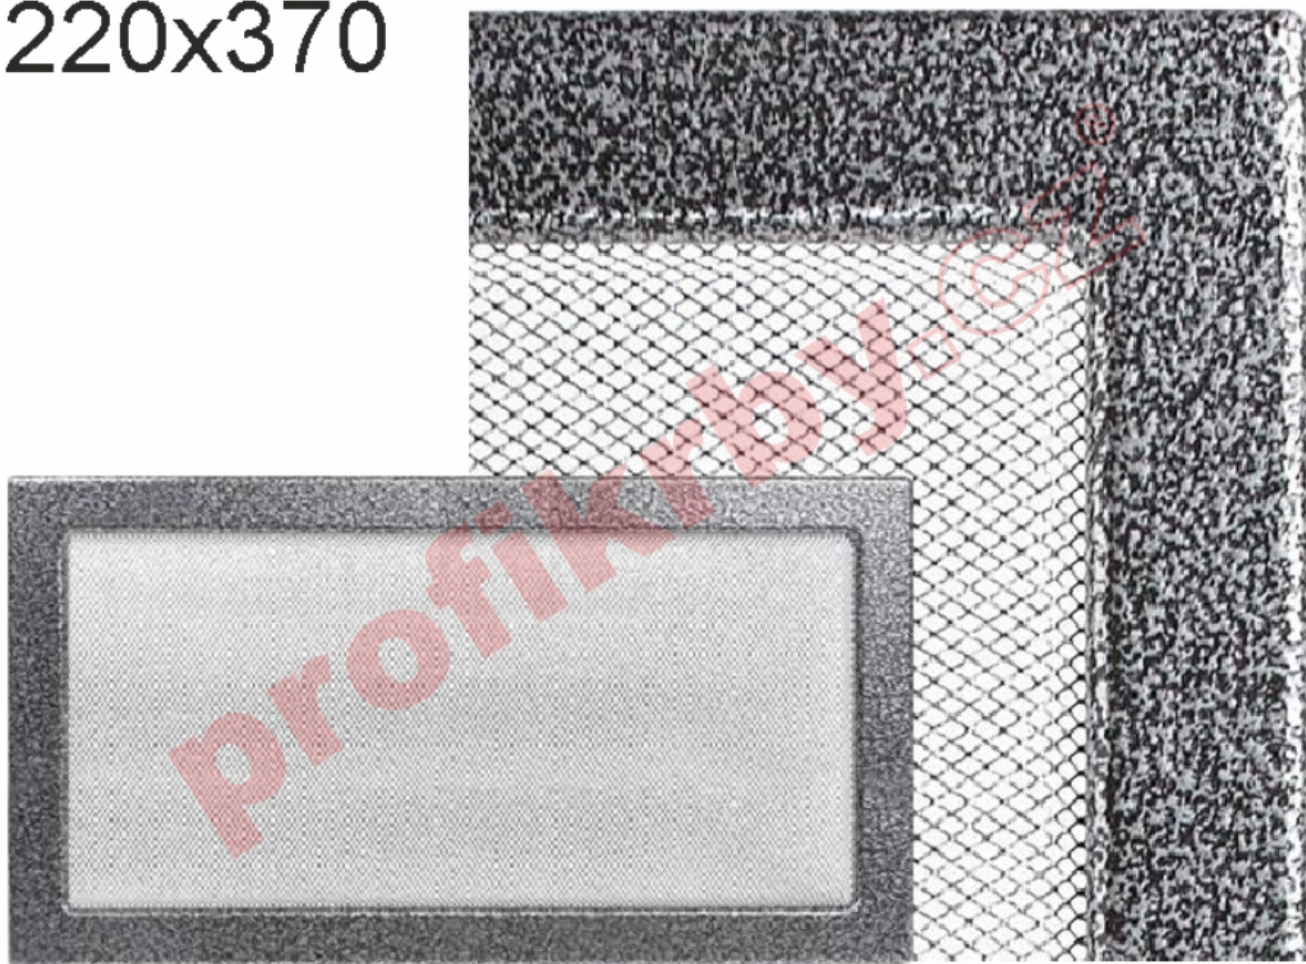

Krbová mřížka

lakovaná, rozměr černo-stříbrná, rozměr 220x370 mm

1 ks skladem

Krbová mřížka pro teplovzdušné rozvody krbů lakovaná, rozměr černo-stříbrná, rozměr 220x370 mm, pro odvětrávání, ventilace, přívody vzduchu, mřížka se zadržovacím rámečkem

Kód produktu **620.270-000153**

Výrobce **Kratki**

Cena **517,67 Kč**
427,83 Kč bez DPH

220x370

Parametry

Rozměr mřížky (venkovní rozměr rámečku) (mm) **220x370 mm**

Usazovací rozměr (montážní rámeček) (mm)

200x350 mm

Barva - typ barevného provedení

černo-stříbrný lak

Určeno k použití

Do interiéru, pro rozvody teplého vzduchu, větrání ...

Balení

Kartonová krabice, mřížka, zadní rámeček

Detailní popis

Krbová mřížka pro teplovzdušné rozvody krbů lakovaná, rozměr černo-stříbrná, rozměr 220x370 mm, pro odvětrávání, ventilace, přívody vzduchu, mřížka se zadržovacím rámečkem

Krbová mřížka pro teplovzdušné rozvody krbů.