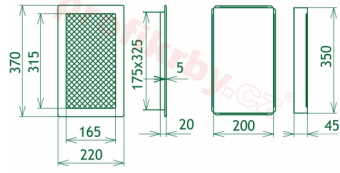

Krbová mřížka pro teplovzdušné rozvody krbů lakovaná, rozměr černo-stříbrná, rozměr 220x370 mm, pro odvětrávání, ventilace, přívody vzduchu, mřížka se zadržovacím rámečkem

Krbová mřížka pro teplovzdušné rozvody krbů.

Montáž krbové mřížky - příklady řešení

Montáž krbových mřížek do teplovzdušných krbů pomocí montážního rámečku

Výroba krbových mřížek ve firmě Kratki

Výroba krbových mřížek ve firmě Kratki

Galerie

220x370

220x370