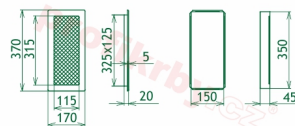

Krbová mřížka pro teplovzdušné rozvody krbů profil rámečku Oskar krémová, rozměr 170x370 mm, pro odvětrávání, ventilace, přívody vzduchu, mřížka se zadržovacím rámečkem

Krbová mřížka Oskar krémová 170x370. Krbová mřížka pro teplovzdušné rozvody krbů.

170x370

170x370

170x370

170x370

170x370

170x370

170x370

170x370