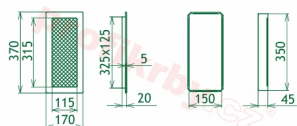

Krbová mřížka pro teplovzdušné rozvody krbů profil rámečku Oskar krémová, rozměr 170x370 mm, pro odvětrávání, ventilace, přívody vzduchu, mřížka se zadržovacím rámečkem

Krbová mřížka Oskar krémová 170x370. Krbová mřížka pro teplovzdušné rozvody krbů.

Montáž krbové mřížky - příklady řešení

Montáž krbových mřížek do teplovzdušných krbů pomocí montážního rámečku

Výroba krbových mřížek ve firmě Kratki

Výroba krbových mřížek ve firmě Kratki

Galerie

170x370

170x370