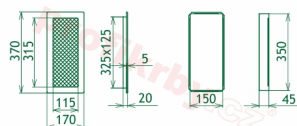

Krbová mřížka pro teplovzdušné rozvody krbů profil rámečku Oskar krémová, rozměr 170x370 mm, pro odvětrávání, ventilace, přívody vzduchu, mřížka se zadržovacím rámečkem

Krbová mřížka Oskar krémová 170x370. Krbová mřížka pro teplovzdušné rozvody krbů.

Montáž krbové mřížky - příklady řešení

Montáž krbových mřížek do teplovzdušných krbů pomocí montážního rámečku

Výroba krbových mřížek ve firmě Kratki

Výroba krbových mřížek ve firmě Kratki

Galerie

170x370

170x370