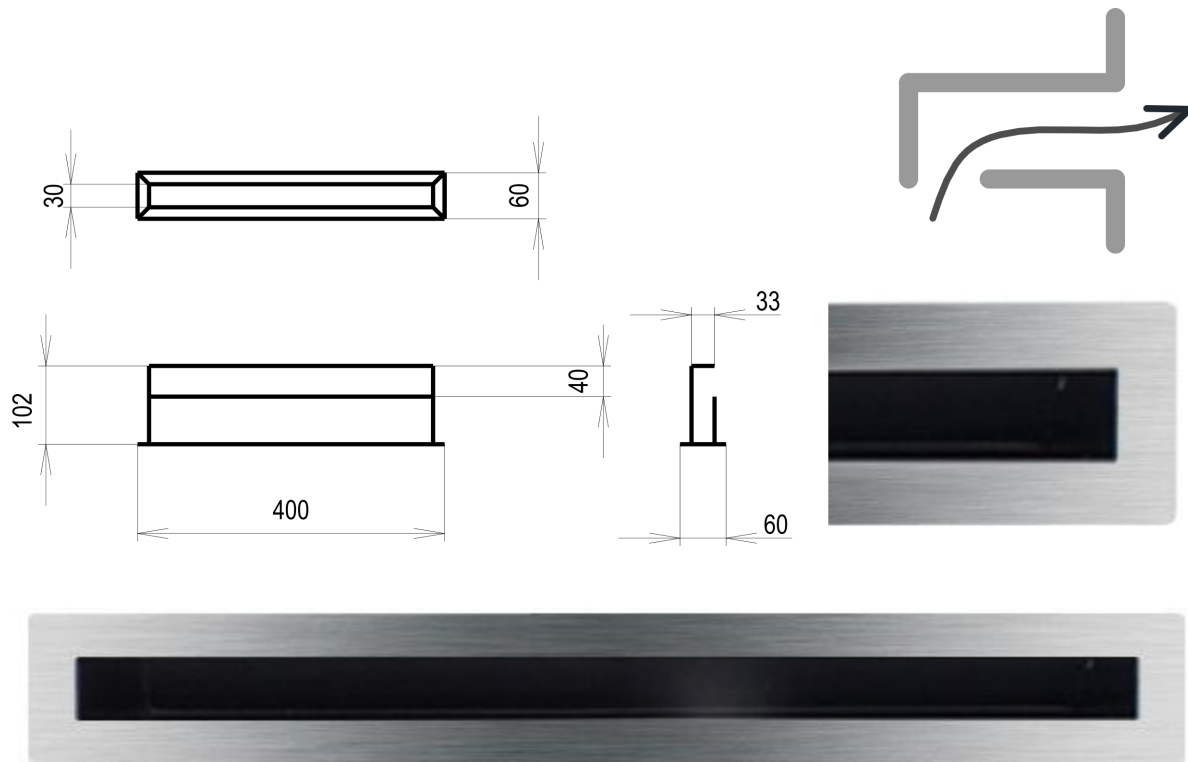

## **broušený nerez Tunelová/se zadní záslepkou 60x200**

1 ks skladem

Krbová větrací štěrbinová mřížka broušený nerez Tunelová/se zadní záslepkou 60x200, moderní, plnopřechodové provedení větracího kanálu pro teplovzdušné krby, odvětrávání a přísávání vzduchu

# Krbová mřížka nerezová tunelová se zadní záslepkou 60x400 mm

---

**profikrby.cz<sup>®</sup>**

## Parametry

Rozměr mřížky ( venkovní rozměr rámečku) (mm) **60x200 mm**

---

Barva - typ barevného provedení

**broušený nerez**

Určeno k použití

**Do interiéru, pro rozvody teplého vzduchu, větrání ...**

Balení

## **Detailní popis**

Krbová větrací štěrbinová mřížka broušený nerez Tunelová/se zadní záslepkou 60x200, moderní, plnopřechodové provedení větracího kanálu pro teplovzdušné krb, odvětrávání a přisávání vzduchu