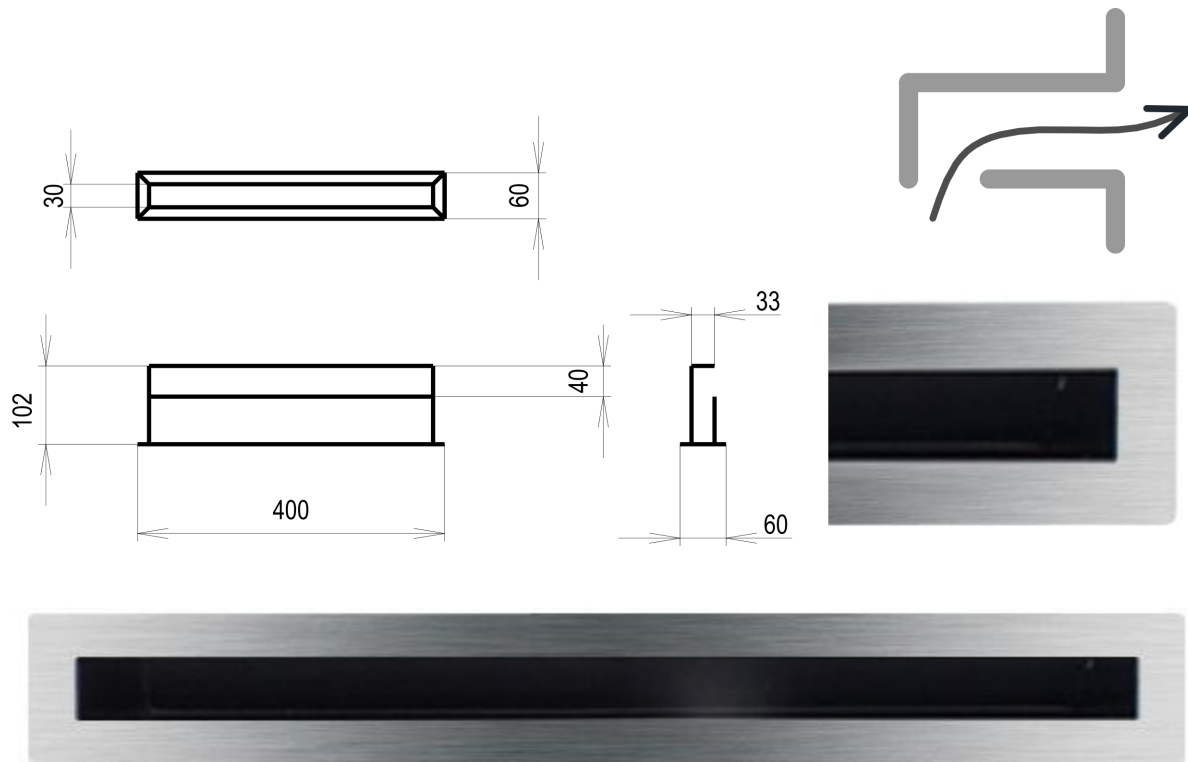

Krbová mřížka

broušený nerez Tunelová/se zadní záslepkou 60x200

1 ks skladem

Krbová větrací štěrbinová mřížka broušený nerez Tunelová/se zadní záslepkou 60x200, moderní, plnopřechodové provedení větracího kanálu pro teplovzdušné krby, odvětrávání a přísávání vzduchu

Kód produktu	620.645-000000
Výrobce	Kratki

Cena	970,03 Kč 801,68 Kč bez DPH
------	---------------------------------------

Krbová mřížka nerezová tunelová se zadní záslepkou 60x400 mm

profikrby.cz[®]

Parametry

Rozměr mřížky (venkovní rozměr rámečku) (mm) **60x200 mm**

Barva - typ barevného provedení

broušený nerez

Určeno k použití

Do interiéru, pro rozvody teplého vzduchu, větrání ...

Balení

Kartonová krabice, mřížka, zadní rámeček

Detailní popis

Krbová větrací štěrbinová mřížka broušený nerez Tunelová/se zadní záslepkou 60x200, moderní, plnopřechodové provedení větracího kanálu pro teplovzdušné krb, odvětrávání a přisávání vzduchu