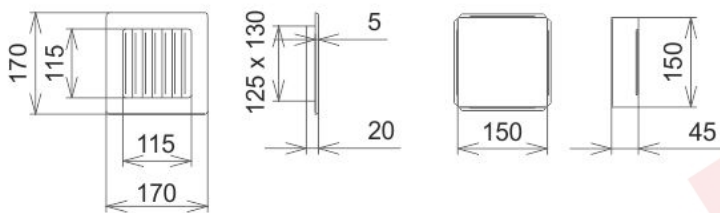

## krémová lamelová 170x170

1 ks skladem

Krbová větrací štěrbin, mřížka krémová lamelová 170x170, moderní, plnopřúchodové provedení větracího kanálu pro teplovzdušné krby, odvětrávání a přísávání vzduchu

## Parametry

Rozměr mřížky ( venkovní rozměr rámečku) (mm) **170x170 mm**

Usazovací rozměr (montážní rámeček) (mm)	<b>150x150 mm</b>
Barva - typ barevného provedení	<b>krémová (kapučíno)</b>
Určeno k použití	<b>Do interiéru, pro rozvody teplého vzduchu, větrání ...</b>
Balení	<b>Kartonová krabice, mřížka, zadní rámeček</b>