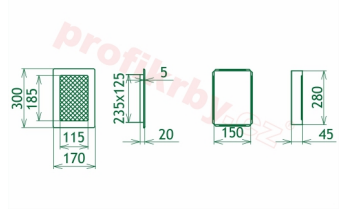

## Parametry

Rozměr mřížky ( venkovní rozměr rámečku) (mm) **170x300 mm**

Usazovací rozměr (montážní rámeček) (mm)

**150x280 mm**

Barva - typ barevného provedení

**černo-zlatý lak**

Určeno k použití

**Do interiéru, pro rozvody teplého vzduchu, větrání ...**

170x300

170x300

170x300

170x300

170x300

170x300

170x300

170x300