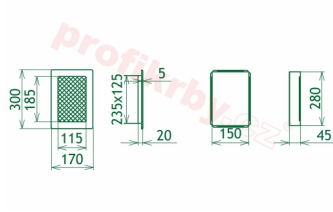

## Parametry

Rozměr mřížky ( venkovní rozměr rámečku) (mm) **170x300 mm**

Usazovací rozměr (montážní rámeček) (mm)

**150x280 mm**

Barva - typ barevného provedení

**černo-zlatý lak**

Určeno k použití

**Do interiéru, pro rozvody teplého vzduchu, větrání ...**

170x300

170x300

170x300

170x300

170x300

170x300

170x300

170x300