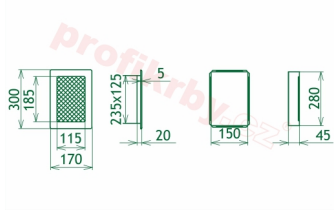

## Parametry

Rozměr mřížky ( venkovní rozměr rámečku) (mm) **170x300 mm**

Usazovací rozměr (montážní rámeček) (mm)

**150x280 mm**

Barva - typ barevného provedení

**černo-zlatý lak**

Určeno k použití

**Do interiéru, pro rozvody teplého vzduchu, větrání ...**

170x300

170x300

170x300

170x300

170x300

170x300

170x300

170x300