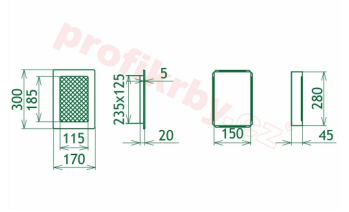

## Parametry

Rozměr mřížky ( venkovní rozměr rámečku) (mm) **170x300 mm**

Usazovací rozměr (montážní rámeček) (mm)

**150x280 mm**

Barva - typ barevného provedení

**černo-zlatý lak**

Určeno k použití

**Do interiéru, pro rozvody teplého vzduchu, větrání ...**

170x300

170x300

170x300

170x300

170x300

170x300

170x300

170x300