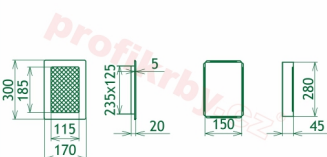

Usazovací rozměr (montážní rámeček) (mm)

150x280 mm

Barva - typ barevného provedení

černo-zlatý lak

Určeno k použití

Do interiéru, pro rozvody teplého vzduchu, větrání ...

Balení

Kartonová krabice, mřížka, zadní rámeček

Detailní popis

Krbová mřížka pro teplovzdušné rozvody krbů lakovaná černo-zlatá, rozměr 170x300 mm, pro odvětrávání, ventilace, přívody vzduchu, mřížka se zadržovacím rámečkem

Krbová mřížka pro teplovzdušné rozvody krbů.

Montáž krbové mřížky - příklady řešení

Montáž krbových mřížek do teplovzdušných krbů pomocí montážního rámečku

Výroba krbových mřížek ve firmě Kratki

Výroba krbových mřížek ve firmě Kratki

Galerie

170x300

170x300

170x300

170x300