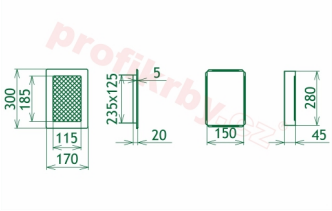

## Parametry

Rozměr mřížky ( venkovní rozměr rámečku) (mm) **170x300 mm**

Usazovací rozměr (montážní rámeček) (mm)

**150x280 mm**

Barva - typ barevného provedení

**černo-zlatý lak**

Určeno k použití

**Do interiéru, pro rozvody teplého vzduchu, větrání ...**

## Galerie

170x300

170x300

170x300

170x300

170x300

170x300

170x300