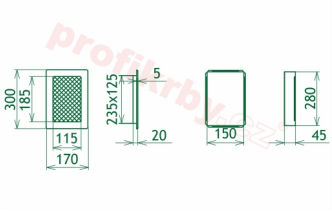

## Parametry

Rozměr mřížky ( venkovní rozměr rámečku) (mm) **170x300 mm**

Usazovací rozměr (montážní rámeček) (mm)

**150x280 mm**

Barva - typ barevného provedení

**černo-zlatý lak**

Určeno k použití

**Do interiéru, pro rozvody teplého vzduchu, větrání ...**

170x300

170x300

170x300

170x300

170x300

170x300

170x300

170x300