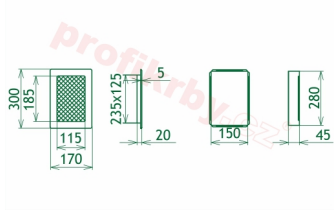

## Parametry

Rozměr mřížky ( venkovní rozměr rámečku) (mm) **170x300 mm**

Usazovací rozměr (montážní rámeček) (mm)

**150x280 mm**

Barva - typ barevného provedení

**černo-zlatý lak**

Určeno k použití

**Do interiéru, pro rozvody teplého vzduchu, větrání ...**

## Galerie

170x300

170x300

170x300

170x300

170x300

170x300

170x300