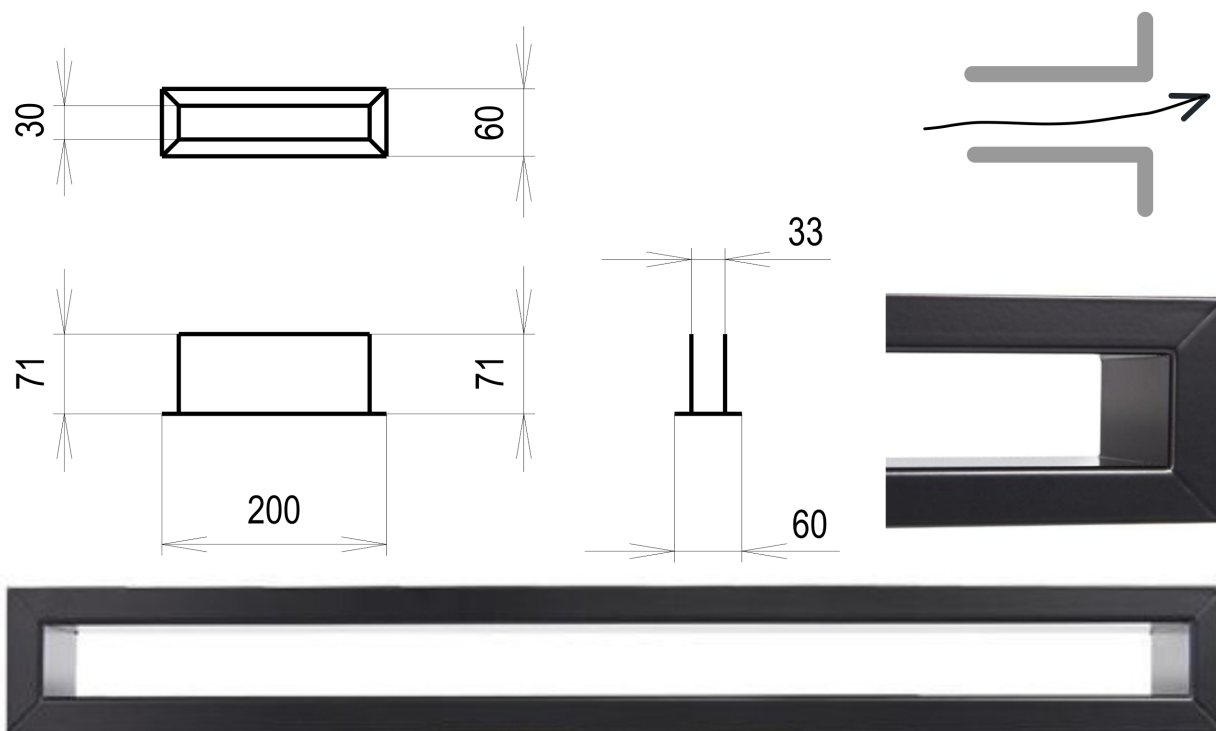

Krbová mřížka

černá Tunelová 60x200

9 ks skladem

Krbová větrací štěrbinová mřížka černá Tunelová 60x200, moderní, plnopřechodové provedení větracího kanálu pro teplovzdušné krby, odvětrávání a přísávání vzduchu

Kód produktu	620.630-000000
Výrobce	Kratki

Cena	384,20 Kč 317,52 Kč bez DPH
------	---------------------------------------

Krbová mřížka černá tunelová 60x200 mm

profikrby.cz[®]

Parametry

Rozměr mřížky (venkovní rozměr rámečku) (mm) **60x200 mm**

Barva - typ barevného provedení

černá

Určeno k použití

Do interiéru, pro rozvody teplého vzduchu, větrání ...

Balení

Kartonová krabice, mřížka, zadní rámeček

Detailní popis

Krbová větrací štěrbinová mřížka černá Tunelová 60x200, moderní, plnopružkové provedení větracího kanálu pro teplovzdušné krby, odvětrávání a přísávání vzduchu