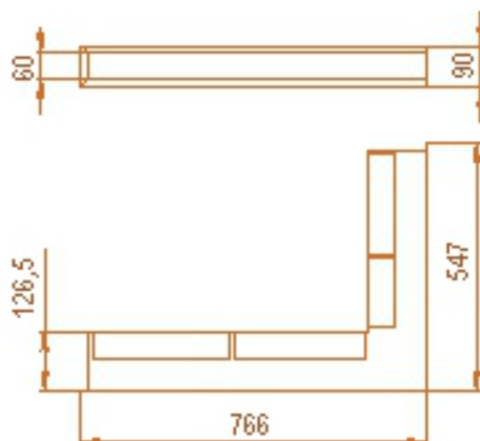

## černá levá 766x547x90

Dostupnost : 2 týdny

Krbová větrací štěrbin, mřížka černá levá 766x547x90, moderní, plnopřechodové provedení větracího kanálu pro teplovzdušné krby, odvětrávání a přísávání vzduchu

# Krbová mřížka štěrbinová rohová

766x547 levá  
výška 90  
(černá)

## **Detailní popis**

Krbová větrací štěrbinová mřížka černá levá 766x547x90, moderní, plnopřechodové provedení větracího kanálu pro teplovzdušné krby, odvětrávání a přísávání vzduchu

Rohová krbová mřížka černá levá 766x547x90